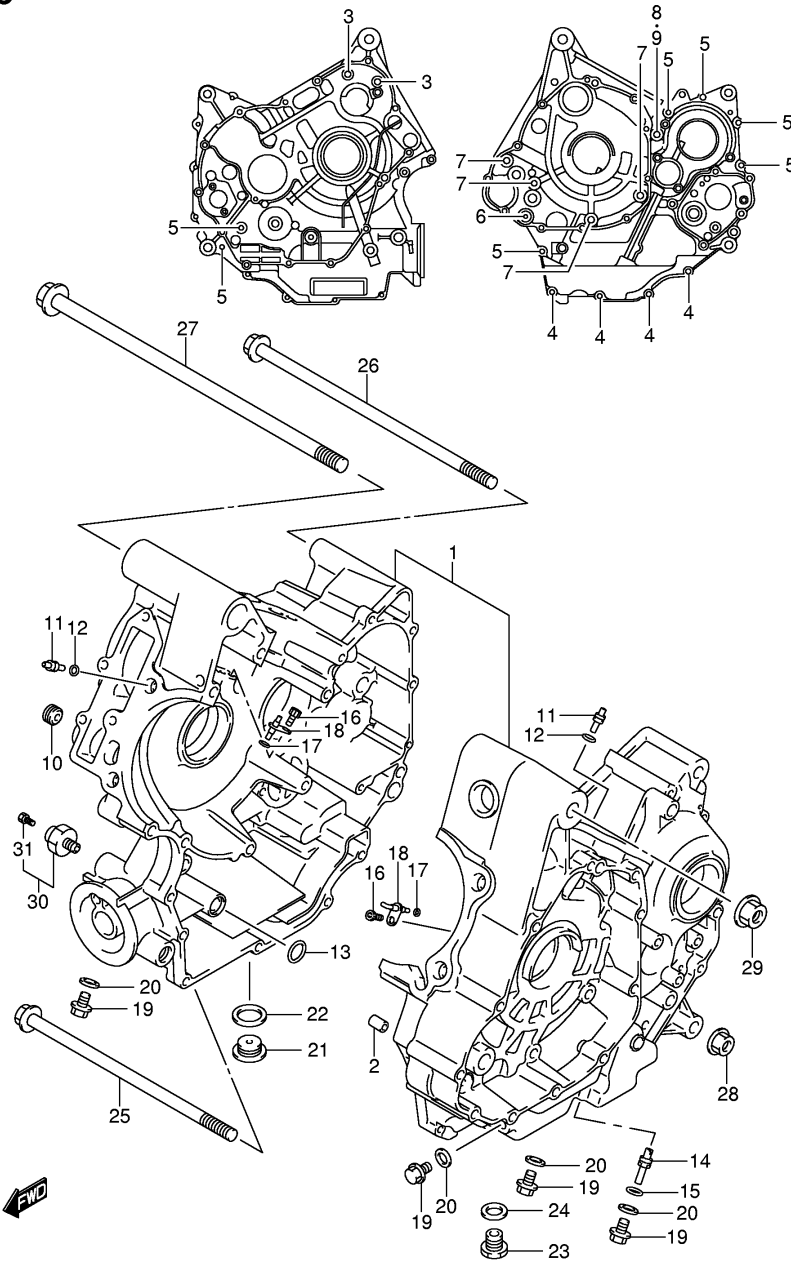

FIG.5

Ref No	Part No	Description
1	11306-06820	Crankcase Set
2	11319-33E00	• Pin
3	09106-08142	• Bolt (l:110)
4	01547-06303	• Bolt
5	01547-06703	• Bolt
6	01547-06853	• Bolt
7	07120-08903	• Bolt
8	09106-08136	• Bolt (l:125)
9	08322-01083	• Washer, Crankcase Bolt
10	11329-02F00	• Jet, Oil Gallery 3.6
11	09493-28010	• Jet, Oil Gallery
12	09280-04004	• O Ring (d:1.2,id:4.0)
13	09280-12009	• O Ring, Crankcase
14	09493-20014	Jet, Oil Gallery Mission
15	09280-04004	O Ring
16	09106-06075	Bolt
17	09280-05007	O Ring (d:1.2,id:4.0)
18	11390-06G10	Jet, Piston Cooling
19	01550-08123	Bolt
20	09168-08016	Gasket
21	09248-16012	Plug
22	09168-16002	Gasket
23	09247-14036	Plug, Oil Drain
24	09168-14002	Gasket
25	09103-10205	Bolt (l:225)
26	09103-10347	Bolt (l:275)
27	09103-12073	Bolt (l:330)
28	08319-31103	Nut
29	09159-12054	Nut
30	37820-33D10	Switch Assy, Oil Pressure
31	37822-33D00	• Bolt