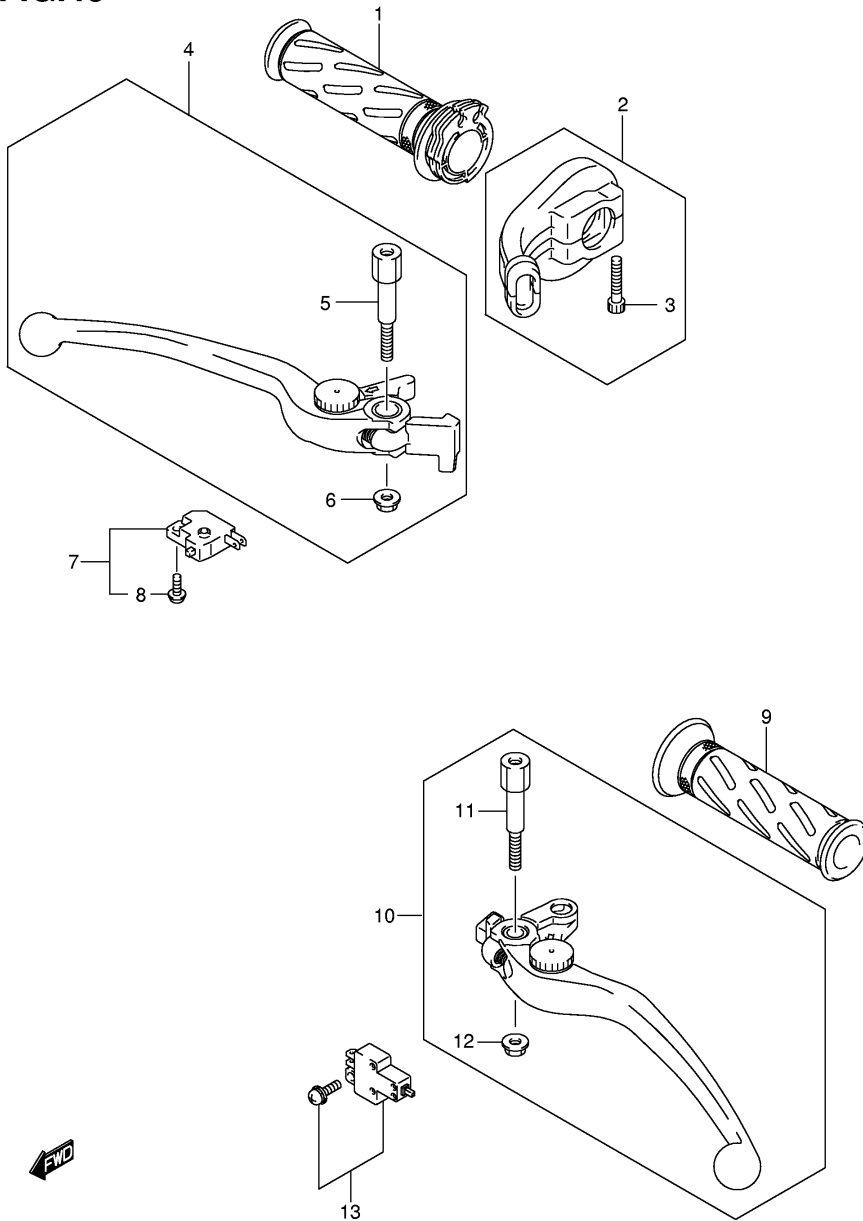

FIG.44

Ref No	Part No	Description
1	53111-06G00-YAY	Fender, Front (black)
2	09139-06121	Bolt, Front
3	53122-06G00	Nut
4	01547-06453	Bolt, Rh
5	01547-06303	Bolt, Lh

FIG.45

Ref No	Part No	Description
1	56111-06G00	Handlebar
2	56200-06860	Balancer Set, Handlebar
3	09127-06023	• Screw
4	57346-14G00	• Spacer
5	56272-06G00	• Expander, Outer
6	56276-17D00	• Spacer
7	09160-06130	• Washer
8	56272-10G00	• Expander, Inner
9	56273-10G00	• Nut
10	56500-04F21	Mirror Assy, Rear View Rh
11	56600-04F21	Mirror Assy, Rear View Lh
12	58300-06G11	Cable Assy, Throttle
13	58621-06G00	Guide, Cable
14	02162-0612A	Bolt

FIG.46

Ref No	Part No	Description
1	57110-45D02	Grip, Throttle
2	57100-42F00	Case Assy, Throttle
3	07130-05253	• Bolt
4	57300-06G10	Lever Assy, Brake
5	57431-06G00	• Bolt
6	08319-21068	• Nut
7	57460-17C11	Switch Assy, Stop
8	57465-17C00	• Screw
9	57211-22D01	Grip Lh
10	57500-06G10	Lever Assy, Clutch
11	57431-06G10	• Bolt
12	08316-10063	• Nut
13	57560-02FA0	Switch Assy, Clutch