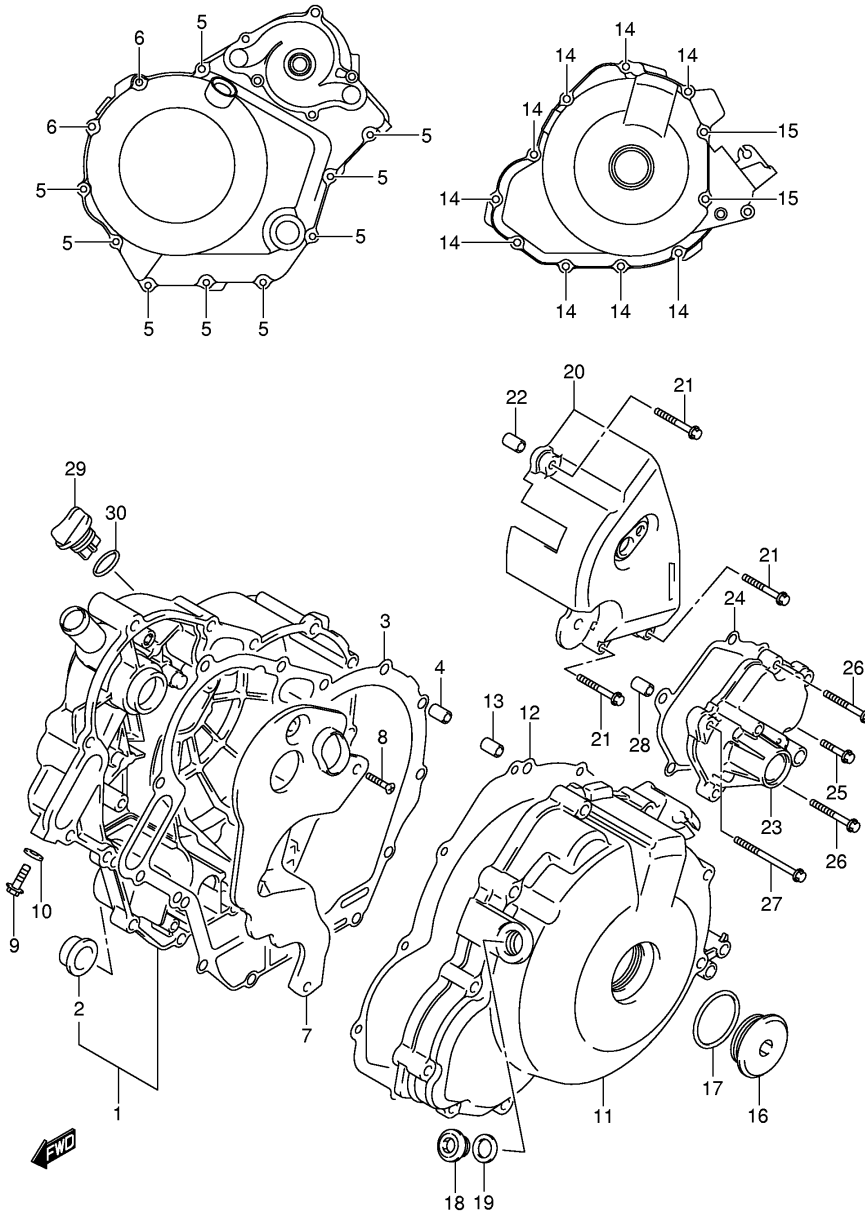

FIG.6

Ref No	Part No	Description
1	11340-06G20	Cover, Clutch
2	11971-33210	• . Lens, Oil Level Check
3	11482-06G10	Gasket, Clutch Cover
4	04211-09149	Pin
5	09103-06213	Bolt (l:30)
6	09103-06257	Bolt (l:75)
7	11342-06G00	Separator, Oil
8	02112-06123	Screw, Oil Separator
9	01550-06103	Bolt, Clutch Cover Water Drain
10	09168-06026	Gasket, 6.4x11.5x0.84
11	11351-02F51	Cover, Magneto
12	11483-02F10	Gasket, Magneto Cover
13	04211-09149	Pin
14	09103-06214	Bolt (l:35)
15	09103-06225	Bolt (l:70)
16	09259-36016-20H	Plug, Crankshaft Hole
17	09280-33004	O Ring (d:3.1,id:32.7)
18	09248-14005	Plug
19	09168-14002	Gasket
20	11360-06G00	Cover, Engine Sprocket
21	09103-06214	Bolt
22	04211-09149	Pin
23	11381-06G00	Cover, Gear Shift
24	11485-02F10	Gasket
25	09103-06126	Bolt
26	01547-06253	Bolt
27	01547-06353	Bolt
28	04211-09149	Pin
29	11971-25D00	Plug, Oil Filler
30	09280-17003	O Ring

DL1000K7 E02_006
CRANKCASE COVER