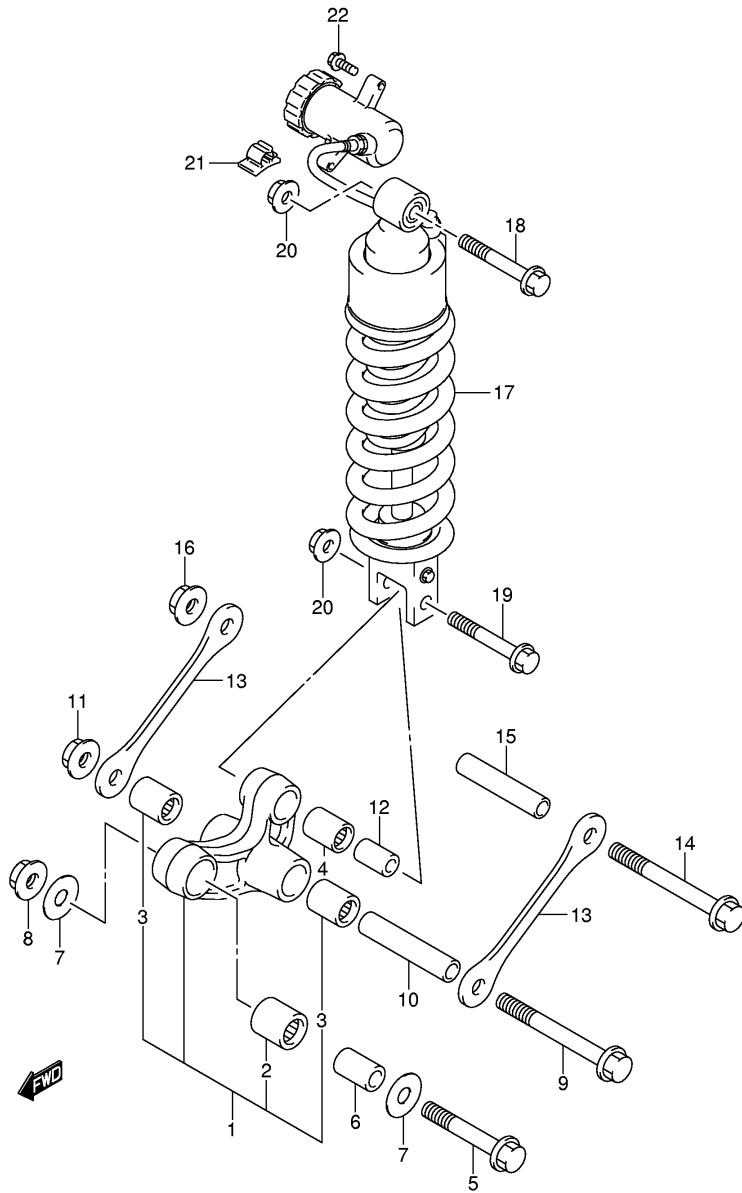

FIG.64

Ref No	Part No	Description
1	62600-06870	Lever Set, Rear Cushion
2	09263-20073	• Bearing, Front (20x27x30)
3	09263-17037	• Bearing, Center (17x24x25)
4	09263-17034	• Bearing, Rear (17x24x26)
5	62658-19F00	Bolt, Front (12x78)
6	62684-12C00	Spacer, Front (12x78)
7	09160-12037	Washer
8	09159-12056	Nut
9	62621-19D00	Bolt, Center (12x111)
10	09180-12122	Spacer, Center (12x17x85)
11	09159-12056	Nut
12	62684-40A10	Spacer, Rear (10x17x30)
13	62641-06G00	Rod, Rear Cushion
14	62621-19D00	Bolt, Rod (12x111)
15	09180-12122	Spacer, Rod (12x17x85)
16	09159-12056	Nut
17	62100-06G10-13L	Absorber Assy, Rear Shock (silver)
18	09103-10033	Bolt, Upper (10x70)
19	09103-10143	Bolt, Lower
20	09159-10115	Nut
21	09403-10313	Clamp, Adjuster Hose
22	01550-0616A	Bolt, Tank