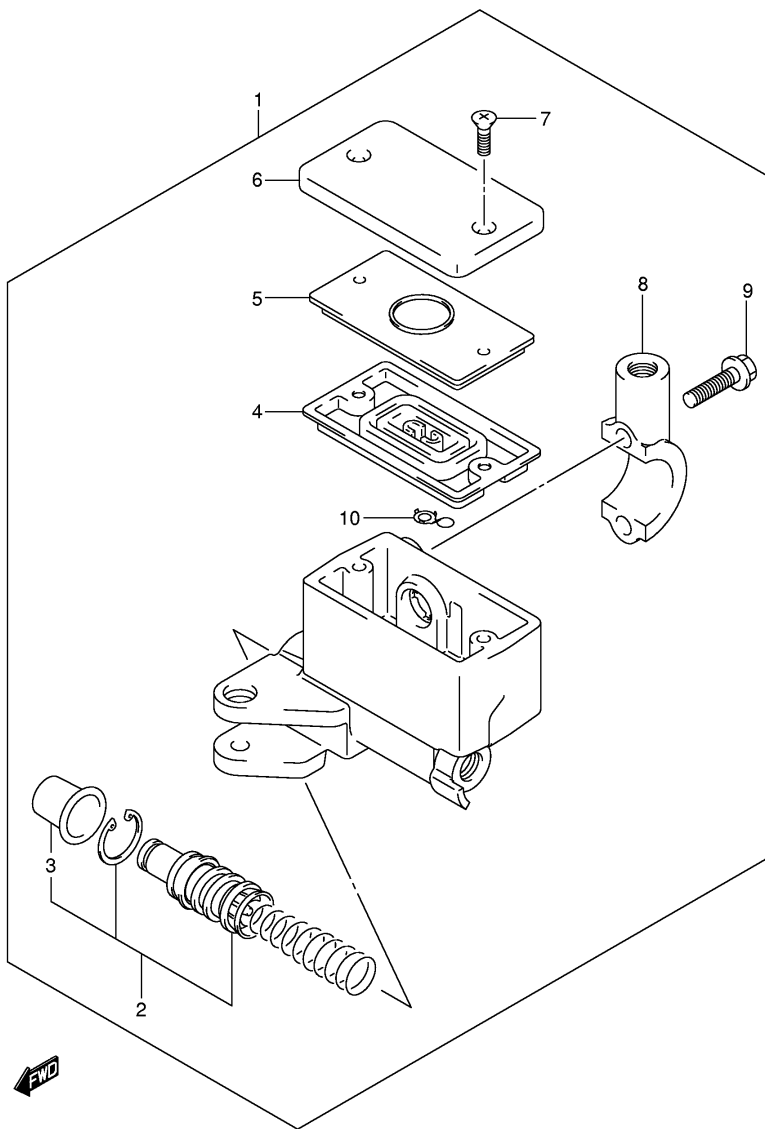

DL1000K7 E02_060
FRONT BRAKE HOSE

FIG.61

Ref No	Part No	Description
1	59600-42F00	Cylinder Assy, Front Master
2	59600-45860	• Piston/cup Set
3	59666-44300	•• Boot
4	59667-49460	• Diaphragm
5	59668-41C00	• Plate, Diaphragm
6	59669-10G00	• Cap
7	69689-49300	• Screw
8	59671-32F00	• Holder
9	59675-02FA0	• Bolt (6x22)
10	59664-32F00	• Protector