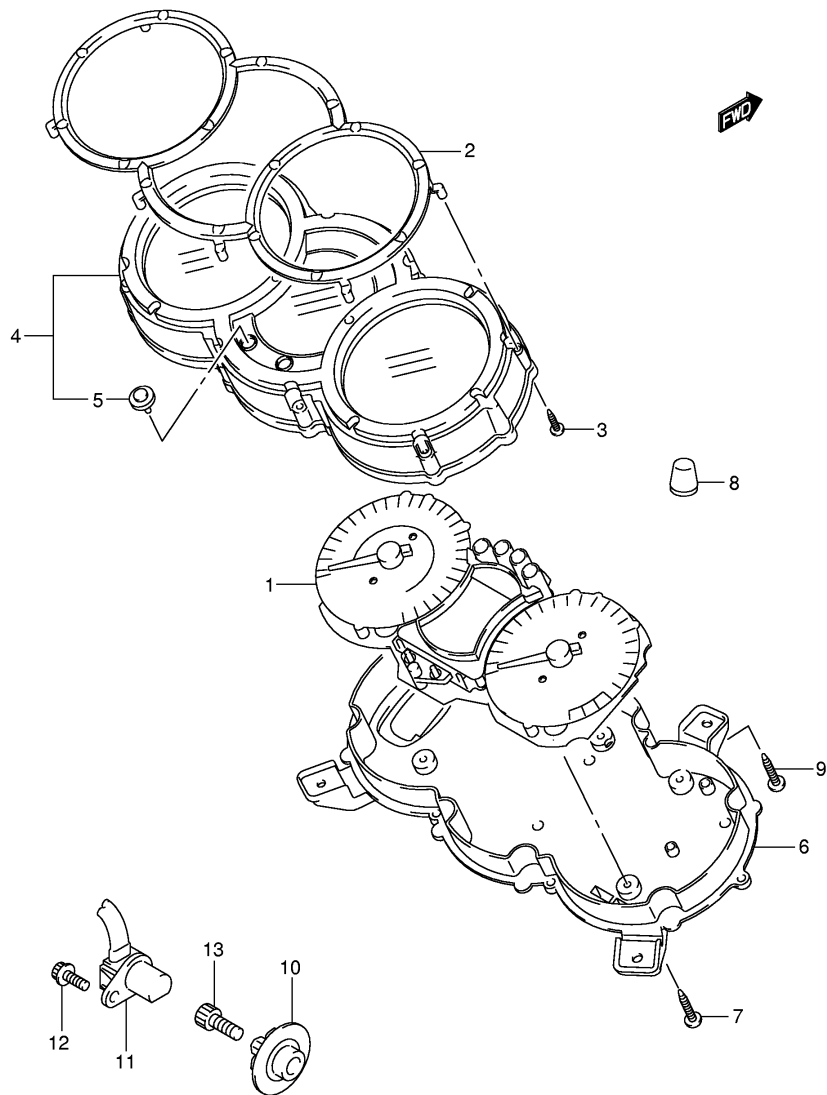

FIG.29

Ref No	Part No	Description
1	34120-06G61	Speedometer (mile/kilo)
1	34120-06G51	Speedometer (kilo)
2	34193-06G50	Ring
3	34183-31F10	Screw
4	34150-27G00	Case, Upper
5	34124-24F00	. Knob
6	34111-27G00	Case, Lower
7	09132-03008	Screw (3x16)
8	34955-10G00	Cushion, Speedometer
9	03541-0520A	Screw
10	34981-35F00	Rotor, Speed
11	34990-47F00	Sensor, Speed
12	07120-05103	Bolt, Speed Sensor
13	07130-08253	Bolt, Speed Rotor