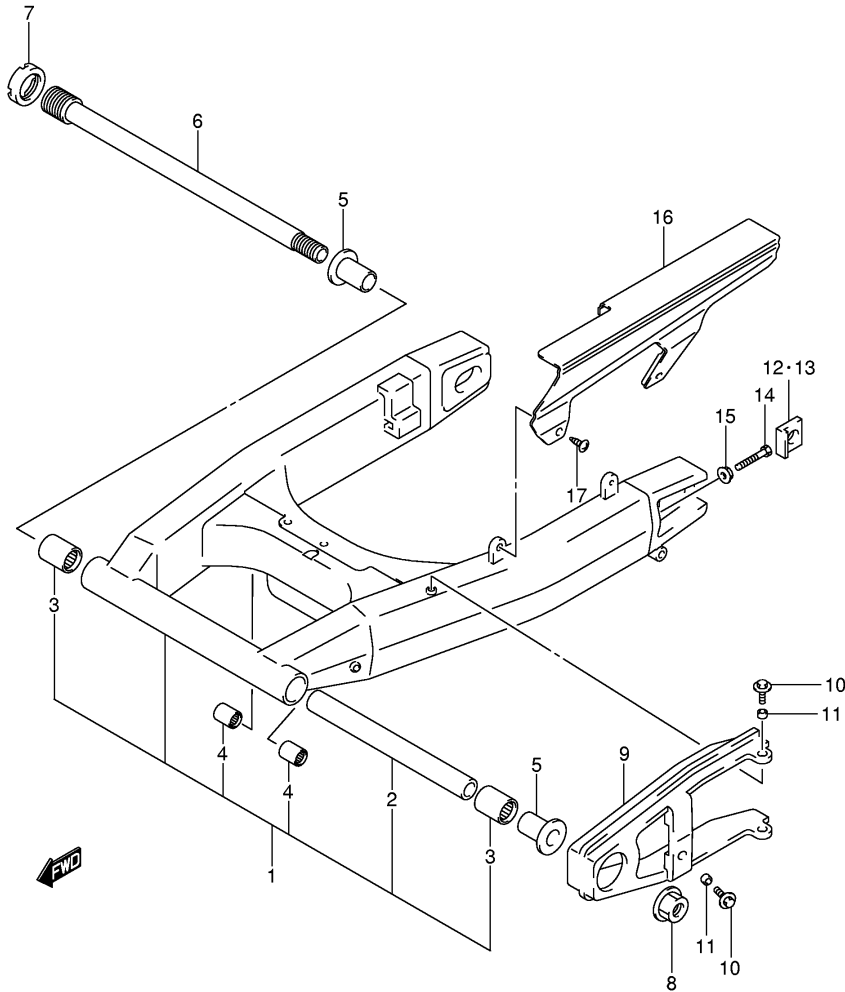

FIG.63

Ref No	Part No	Description
1	61000-06G10-YAP	Swinging Arm Assy, Rear
2	09180-20118	. Spacer, Rear Swinging Arm
3	09263-25059	. Bearing, Pivot
4	09263-17037	. Bearing, Cushion Rod
5	61251-31E00	Spacer, Swinging Arm
6	61211-06G00	Shaft, Rr Swinging Arm Pivot
7	61214-19F00	Nut, Pivot Shaft
8	08319-3118A	Nut
9	61273-06G00	Buffer, Chain Touch Defense
10	09116-06152	Bolt (6x20)
11	09180-06306	Spacer (6.5x9x5)
12	61446-17E10	Adjuster, Chain Lh
13	61446-27C20	Adjuster, Chain Rh
14	09100-08287	Bolt (8x50)
15	08316-1008A	Nut
16	61310-34E00	Case, Chain
17	09139-06083	Screw