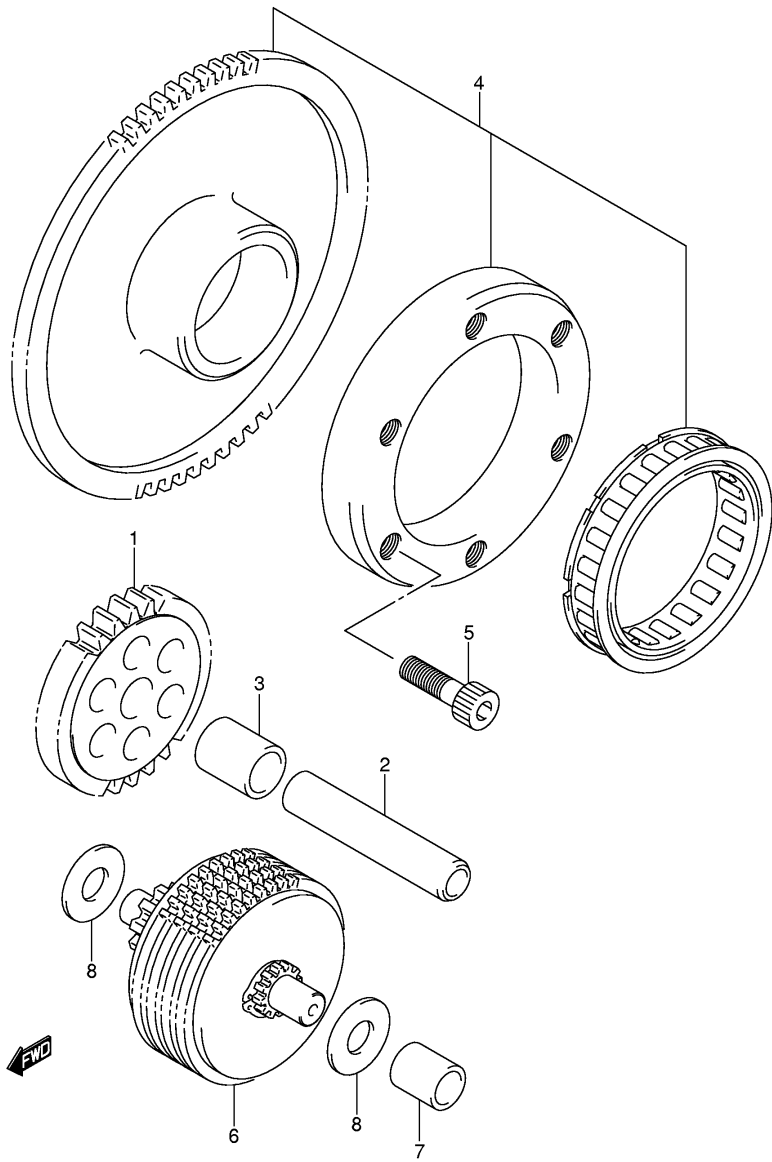

FIG.8

Ref No	Part No	Description
1	12612-06G00	Gear, Starter Idle
2	09206-12002	Pin
3	09180-12140	Spacer
4	12600-06811	Clutch Set, Starter
5	09106-08106	Bolt
6	12600-06G00	Limiter Assy, Starter Idle Gear
7	12618-31D01	Bush
8	08211-10221	Washer

DL1000K7 E02_008
STARTER CLUTCH