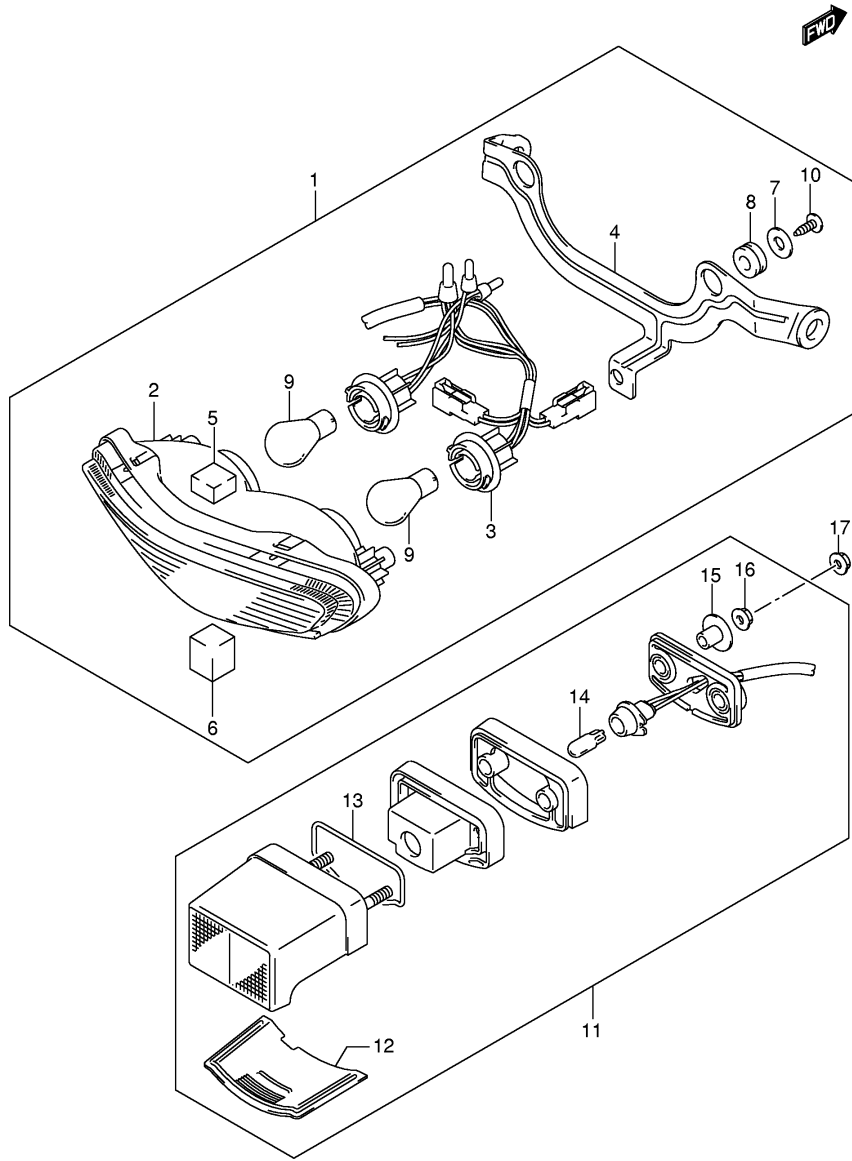

FIG.34

Ref No	Part No	Description
1	35710-06G50	Lamp Assy, Rear Combination
2	35720-06G00	. Unit
3	35718-06G50	. Socket & Cord
4	35726-06G00	. Bracket
5	35734-06G00	. Cushion, Upper (20x20x12)
6	35739-06G00	. Cushion, Lower (20x20x25)
7	09160-05501	. Washer (5.5x20x1.2)
8	09320-10049	. Cushion
9	09471-12083	. Bulb (12v,21/5w)
10	03241-0516A	. Screw
11	35910-06G01	Lamp Assy, License
12	35912-08F00	. Lens
13	35913-08F00	. Gasket
14	09471-12216	. Bulb (12v,5w)
15	35766-27G30	. Spacer
16	08316-2006A	. Nut
17	08316-1006A	Nut, License Lamp