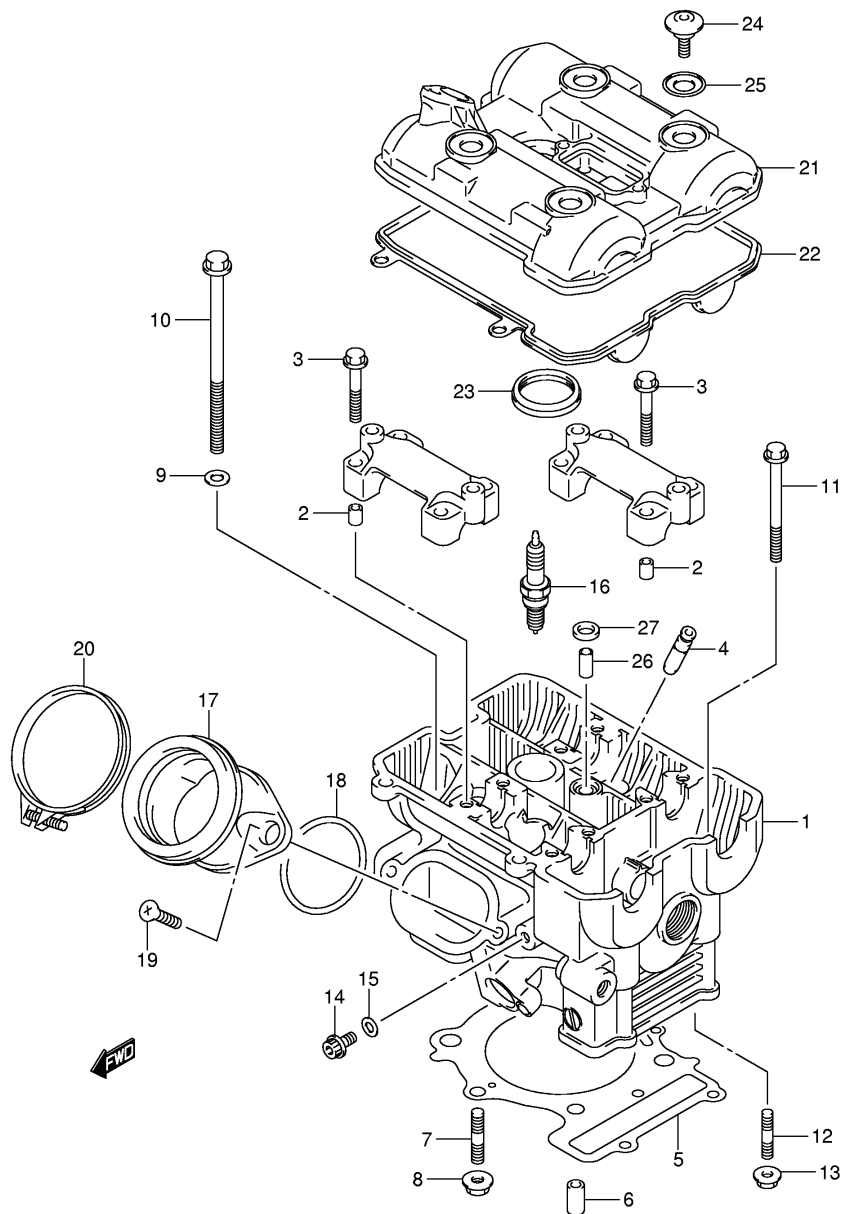

FIG.3

Ref No	Part No	Description
1	11100-06G00	Head Assy, Cylinder Rear
2	09206-08001	• Pin
3	09103-06026	• Bolt (6x39)
4	11115-32E70	Guide, Valve (os:0.3)
5	11141-02F01	Gasket, Cylinder Head
6	04211-13189	Pin
7	09108-08143	Stud Bolt (8x35)
8	08316-10083	Nut
9	09160-10082	Washer
10	09103-10276	Bolt (10x175)
11	09103-06103	Bolt (6x70)
12	09108-06096	Stud Bolt (6x30)
13	08316-10063	Nut
14	07120-06123	Plug
15	09168-06023	Gasket
16	09482-00412	Spark Plug (ngk,cr8ek)
16	09482-00413	Spark Plug (denso,u24etr)
16	09482-00410	Spark Plug (ngk,cr9ek)
16	09482-00411	Spark Plug (denso,u27etr)
16	09482-00462	Spark Plug (ngk,cr10ek)
16	09482-00463	Spark Plug (denso,u31etr)
17	13102-06G00	Pipe, Intake Rear
18	09280-55005	• O Ring
19	02122-06163	Screw
20	09402-70203	Clamp
21	11172-06G00	Cover, Cylinder Head
22	11173-02F00	Gasket, Cylinder Head Cover
23	11178-17E00	Gasket
24	09106-07009	Bolt (7x17.5)
25	11191-27E00	Washer
26	09206-08007	Pin
27	11182-35F00	Gasket, 2nd Air Passage