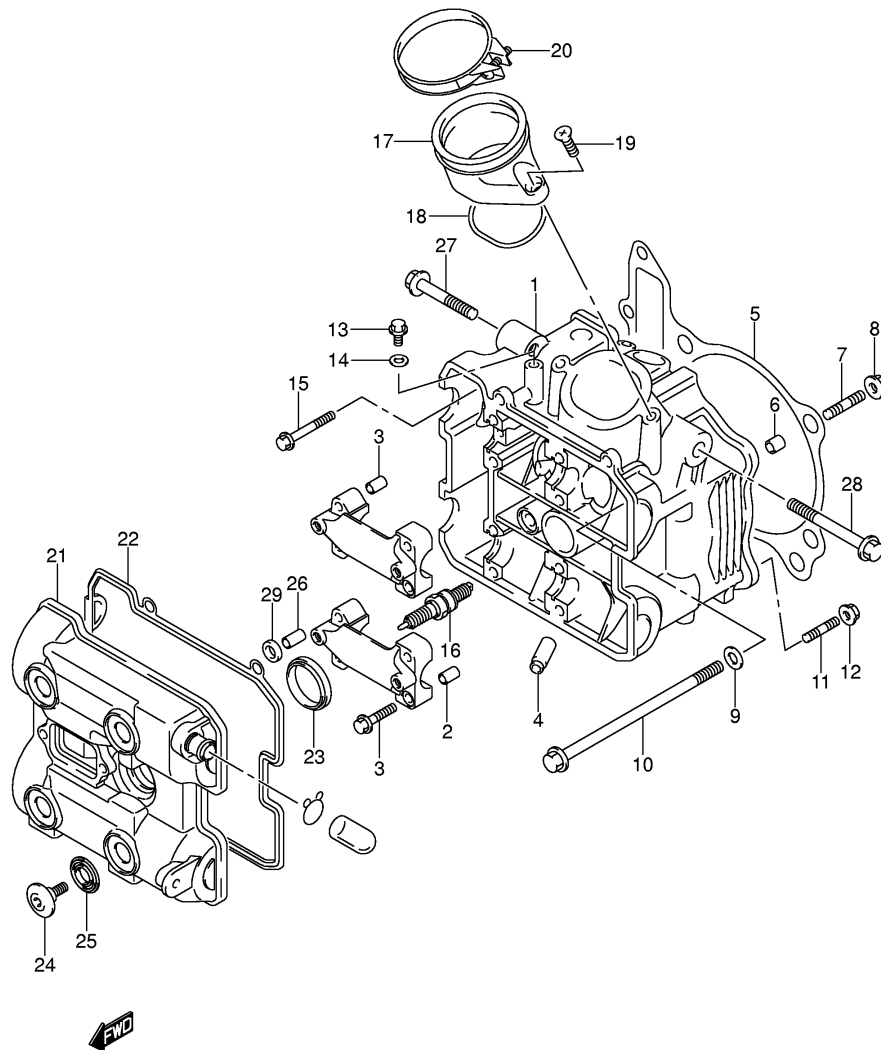

FIG.1

Ref No	Part No	Description
1	11401-06840	Gasket Set
2	11141-02F01	. Gasket, Cylinder Head
3	11173-02F00	. Gasket, Cylinder Head Cover No.1
4	11178-17E00	. Gasket, Cylinder Head Cover No.2
5	11182-35F00	. Gasket, 2nd Air Passage
6	11241-02F01	. Gasket, Cylinder Front
7	11242-02F01	. Gasket, Cylinder Rear
8	11482-06G10	. Gasket, Clutch Cover
9	11483-02F10	. Gasket, Magneto Cover
10	11485-02F10	. Gasket, Gear Shift Cover
11	12837-19B10	. Gasket, Tensioner Adjuster
12	12837-24A10	. Gasket, Tensioner Adjuster
13	14181-31D00	. Gasket, Exhaust Pipe
14	14771-02F00	. Connector, Exhaust
15	15201-35F00	. O Ring, Fuel Pump
16	17689-50F00	. O Ring
17	09168-14002	. Gasket (13.8x18.8x0.4)
18	09168-14015	. Gasket (14x20x1.5)
19	09280-33004	. O Ring (d:3.1,id:32.7)
20	09280-55005	. O Ring (d:2.4,id:55.6)

FIG.2

Ref No	Part No	Description
1	11100-06G00	Head Assy, Cylinder Front
2	09206-08001	• Pin
3	09103-06026	• Bolt (6x39)
4	11115-32E70	Guide, Valve (os:0.3)
5	11141-02F01	Gasket, Cylinder Head
6	04211-13189	Pin
7	09108-08143	Stud Bolt (8x35)
8	08316-10083	Nut
9	09160-10082	Washer
10	09103-10276	Bolt (10x175)
11	09108-06096	Stud Bolt (6x30)
12	08316-10063	Nut
13	07120-06123	Plug
14	09168-06023	Gasket
15	09103-06103	Bolt (6x70)
16	09482-00412	Spark Plug (ngk,cr8ek)
16	09482-00413	Spark Plug (denso,u24etr)
16	09482-00410	Spark Plug (ngk,cr9ek)
16	09482-00411	Spark Plug (denso,u27etr)
16	09482-00462	Spark Plug (ngk,cr10ek)
16	09482-00463	Spark Plug (denso,u31etr)
17	13101-06G00	Pipe, Intake Front
18	09280-55005	• O Ring
19	02122-06163	Screw
20	09402-70203	Clamp
21	11171-06G01	Cover, Cylinder Head
22	11173-02F00	Gasket, Cylinder Head Cover
23	11178-17E00	Gasket
24	09106-07009	Bolt (7x17.5)
25	11191-27E00	Washer
26	09206-08007	Pin
27	09103-10381	Bolt (10x65)
28	09103-10382	Bolt (10x85)
29	11182-35F00	Gasket, 2nd Air Passage