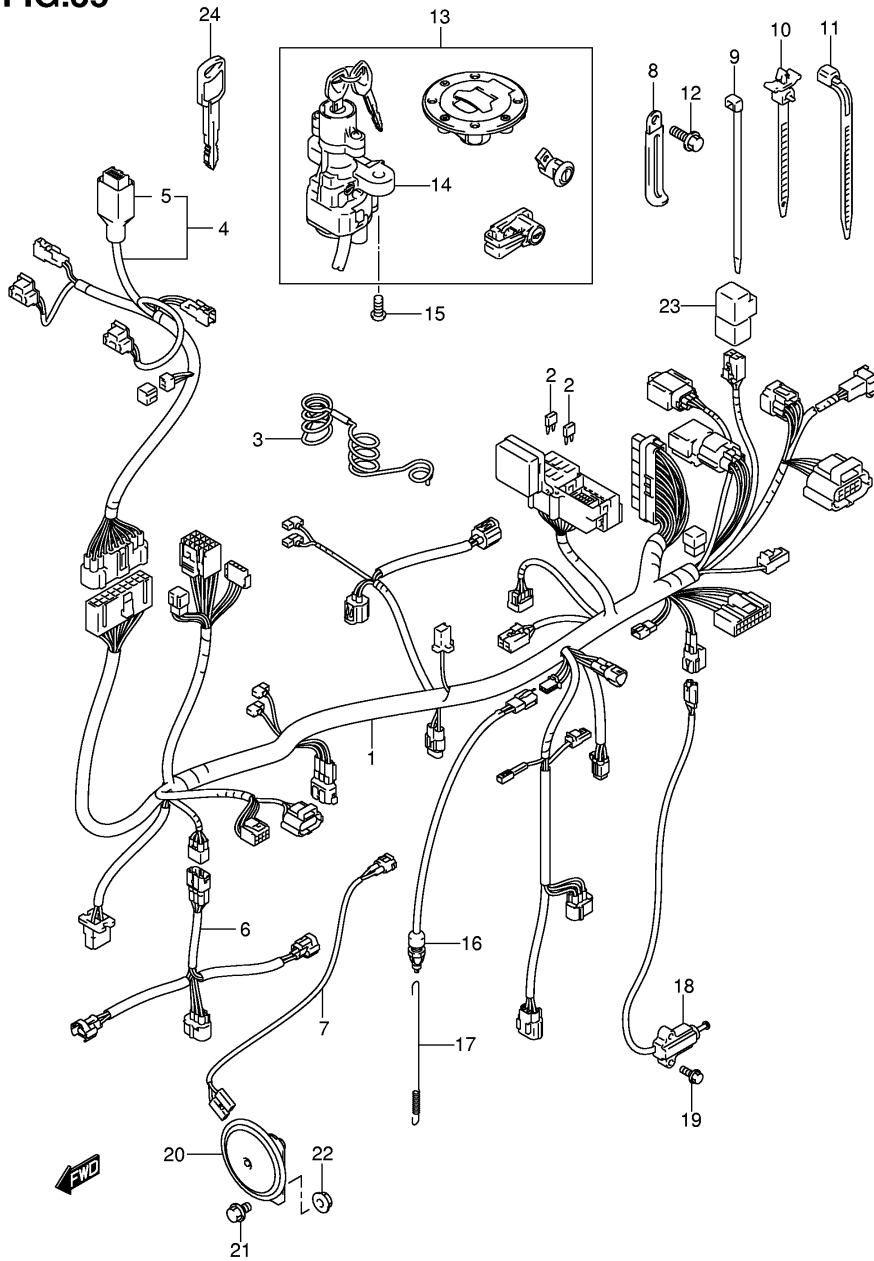

FIG.35

Ref No	Part No	Description
1	36610-06G60	Harness, Wiring No.1
1	36610-06G70	Harness, Wiring No.1
2	09481-10501	• . Fuse (10a)
2	09481-15501	• . Fuse (15a)
3	36619-06G01	Guide, Wiring Harness
4	36620-27G10	Harness, Wiring No.2
4	36620-27G30	Harness, Wiring No.2
5	36618-18G10	• . Cover, Speedometer
6	36859-06G00	Wire, Injector Lead
7	36852-06G00	Wire, Horn Lead
8	09404-06429	Clamp (l:45)
8	09404-06433	Clamp (l:80)
9	09407-14407	Clamp (l:145)
10	09407-17401	Clamp (l:150)
11	09407-11401	Clamp (l:95)
11	09407-14403	Clamp (l:125)
12	01547-06103	Bolt
13	37000-06860	Lock Set
14	37100-06G00	• . Lock Assy, Steering
15	09139-08016	Screw (8x20)
16	37740-45D00	Switch Assy, Stop Lamp
17	43259-06G00	Spring, Stop Lamp
18	37840-06G00	Switch Assy, Side Stand
19	01550-0616A	Bolt
20	38500-41F00	Horn Assy
21	01550-0812A	Bolt
22	08316-1008A	Nut
23	38740-24X50	Relay Assy, Fuel Pump
24	37146-33E00	Key, Blank