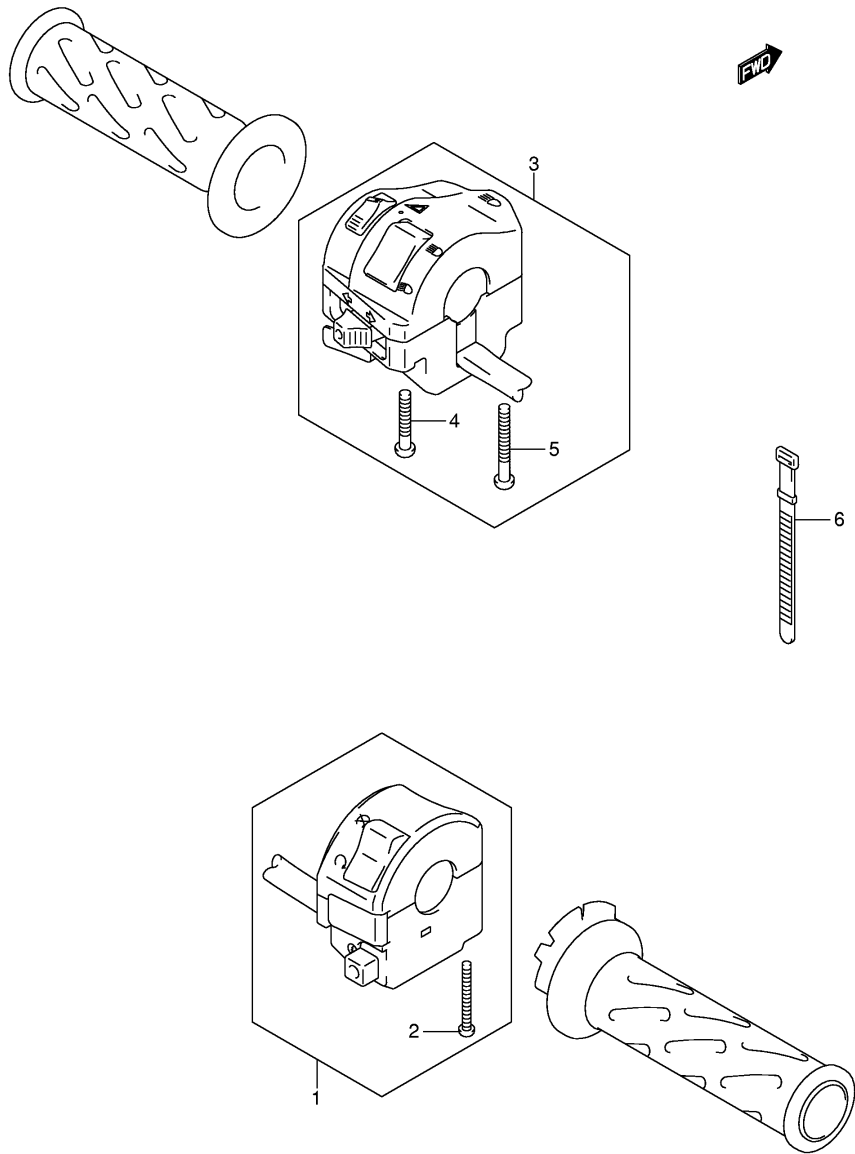

FIG.36

Ref No	Part No	Description
1	37200-06G80	Switch Assy, Handle Rh
2	02112-05453	. Screw
3	37400-06G10	Switch Assy, Handle Rh
4	02112-05305	. Screw
5	02112-05403	. Screw
6	09407-12402	Clamp (l:120)