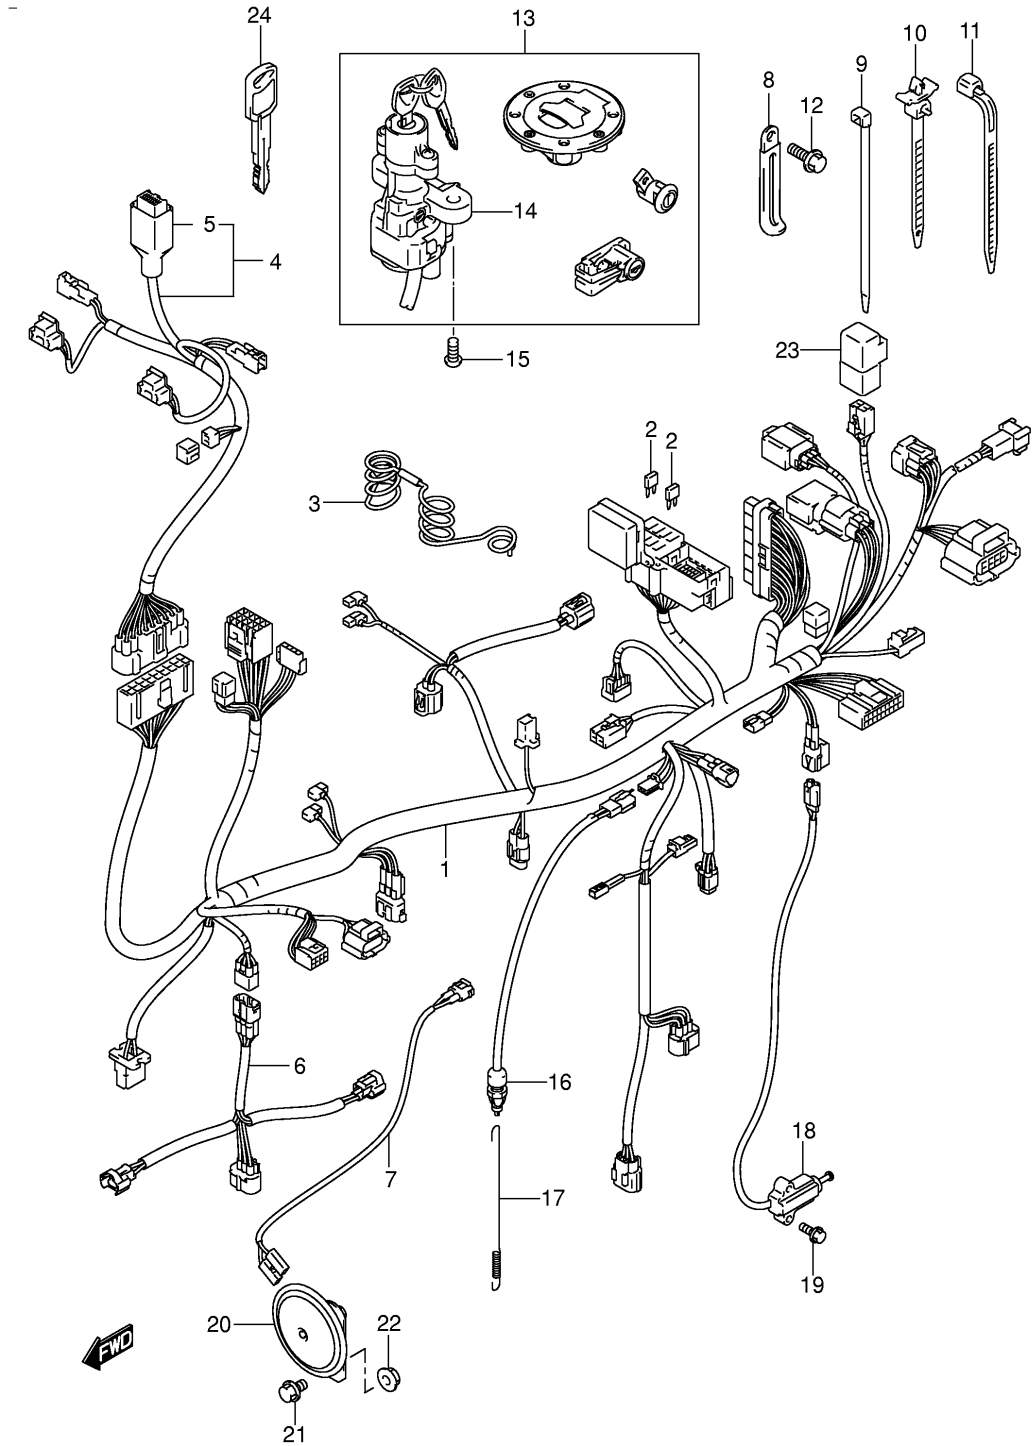

Ref No	Part No	Description
1	36610-06G60	Harness, Wiring No.1
1	36610-06G70	Harness, Wiring No.1
2	09481-10501	• Fuse (10a)
2	09481-15501	• Fuse (15a)
3	36619-06G01	Guide, Wiring Harness
4	36620-27G10	Harness, Wiring No.2
4	36620-27G30	Harness, Wiring No.2
5	36618-18G10	• Cover, Speedometer
6	36859-06G00	Wire, Injector Lead
7	36852-06G00	Wire, Horn Lead
8	09404-06429	Clamp (l:45)
8	09404-06433	Clamp (l:80)
9	09407-14407	Clamp (l:145)
10	09407-17401	Clamp (l:150)
11	09407-11401	Clamp (l:95)
11	09407-14403	Clamp (l:125)
12	01547-06103	Bolt
13	37000-06860	Lock Set
14	37100-06G00	• Lock Assy, Steering
15	09139-08016	Screw (8x20)
16	37740-45D00	Switch Assy, Stop Lamp
17	43259-06G00	Spring, Stop Lamp
18	37840-06G00	Switch Assy, Side Stand
19	01550-06163	Bolt
20	38500-41F00	Horn Assy
21	01550-08123	Bolt
22	08316-10083	Nut
23	38740-24X50	Relay Assy, Fuel Pump
24	37146-33E00	Key, Blank