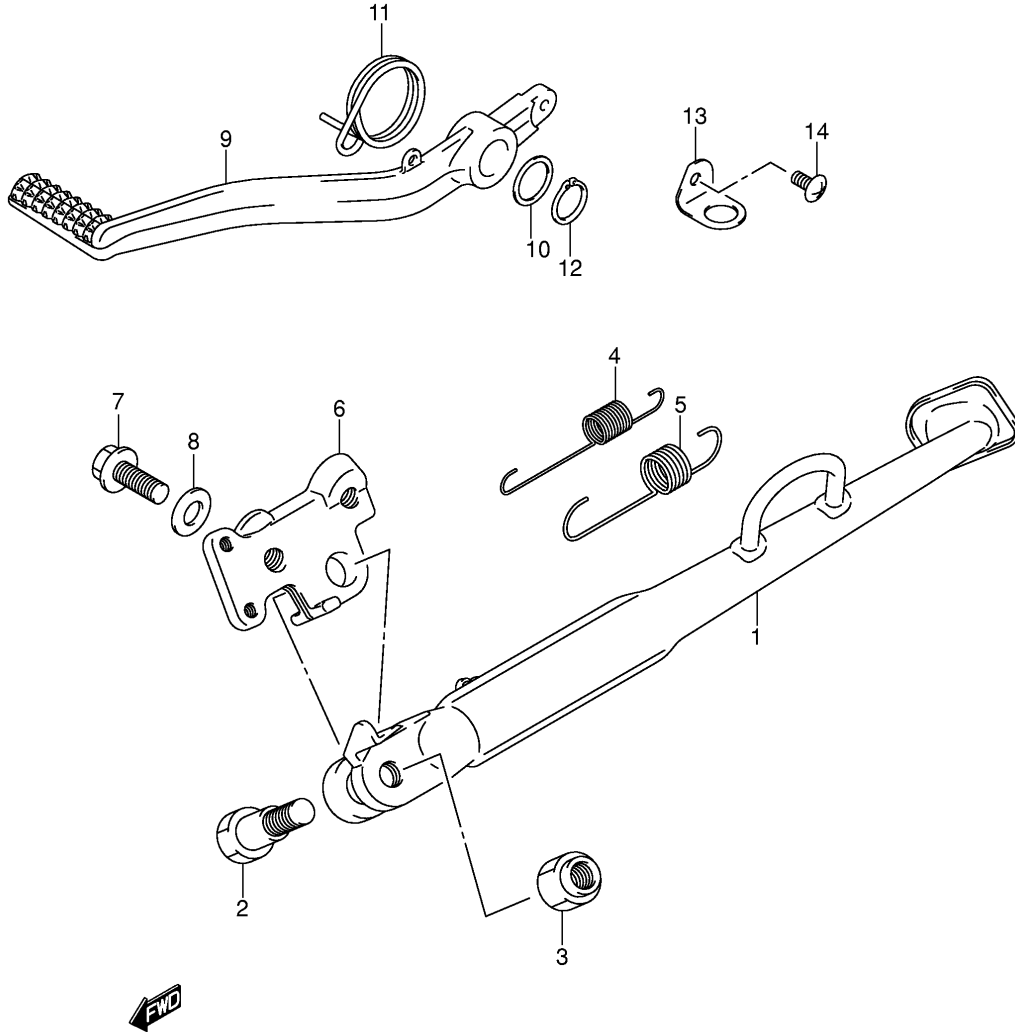

Ref No	Part No	Description
1	42310-06G00	Stand, Prop
2	09111-10058	Bolt
3	42321-03FK0	Nut
4	09443-14058	Spring, Inner
5	09443-19011	Spring, Outer
6	42330-06G00	Bracket, Prop Stand
7	09100-12084	Bolt
8	09160-12061	Washer
9	43111-06G00	Pedal, Brake
10	09160-18022	Washer
11	09448-41005	Spring
12	08331-31186	Clip
13	43251-06G00	Bracket, Stop Switch
14	02142-06123	Screw