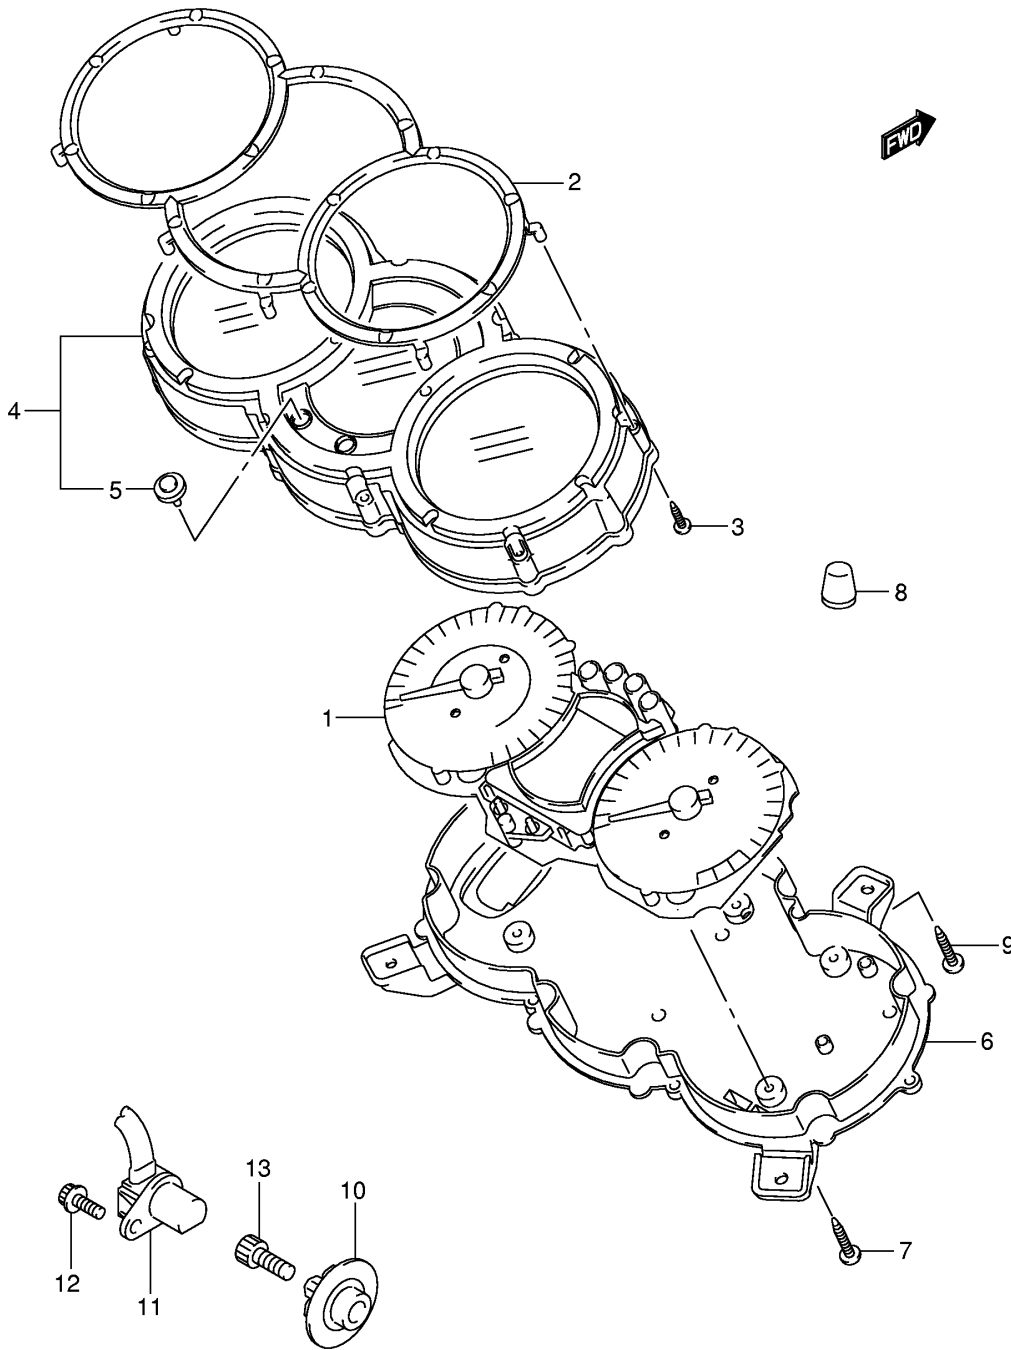

Ref No	Part No	Description
1	34120-06G60	Speedometer (mile/kilo)
1	34120-06G50	Speedometer (kilo)
2	34193-06G50	Ring
3	34183-31F10	Screw
4	34150-27G00	Case, Upper
5	34124-24F00	• Knob
6	34111-27G00	Case, Lower
7	09132-03008	Screw (3x16)
8	34955-10G00	Cushion, Speedometer
9	03541-05203	Screw
10	34981-35F00	Rotor, Speed
11	34990-47F00	Sensor, Speed
12	07120-05103	Bolt, Speed Sensor
13	07130-08253	Bolt, Speed Rotor