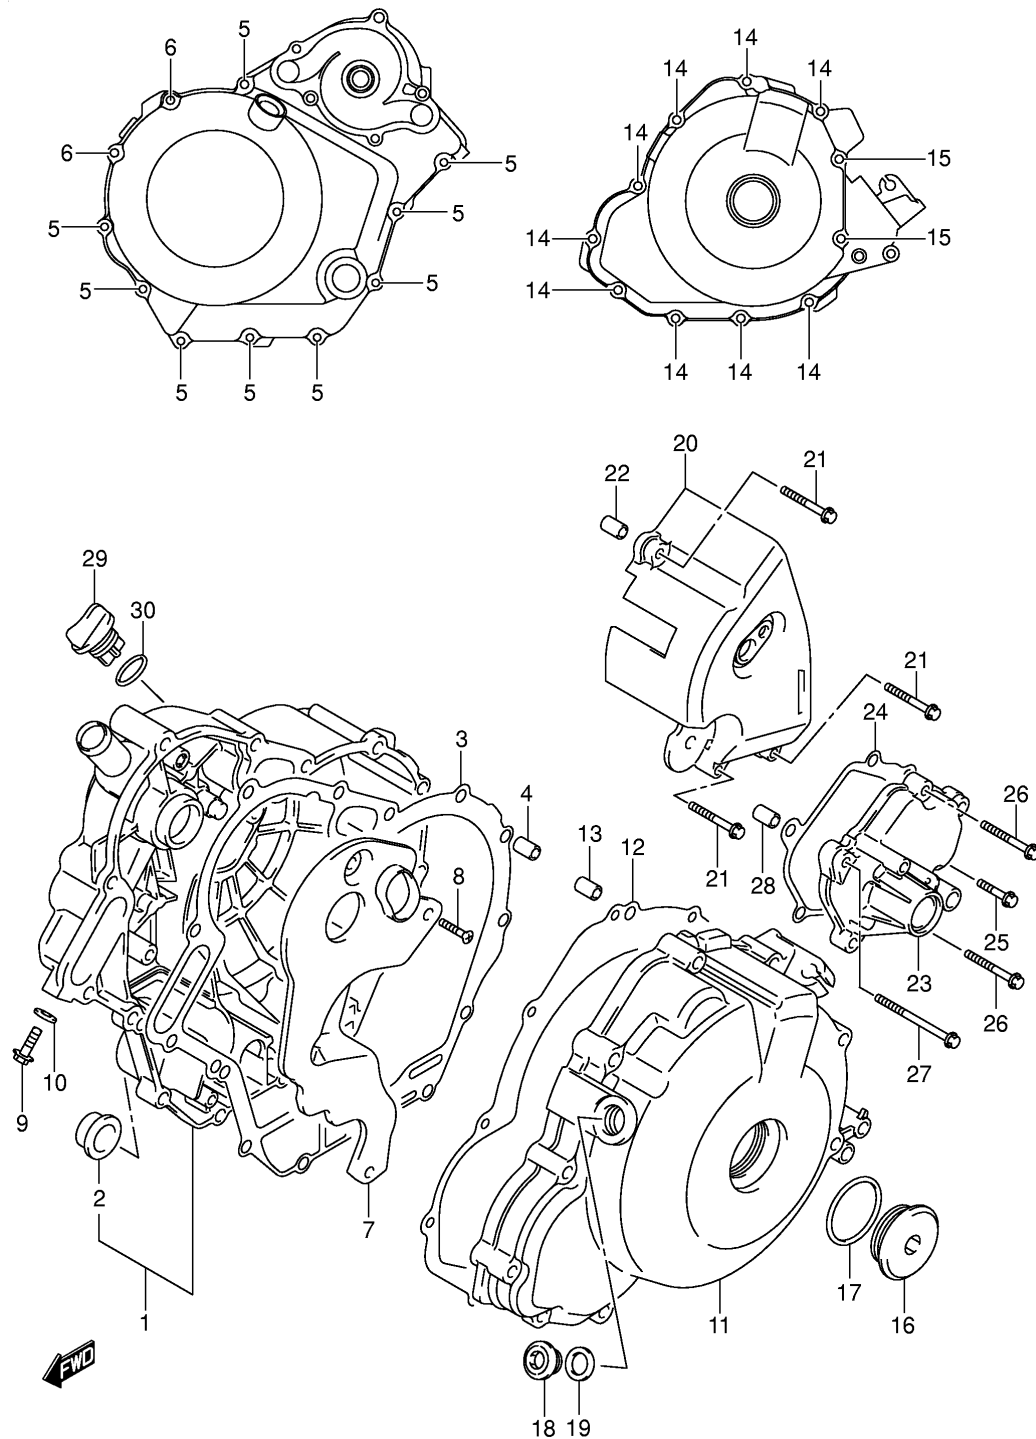

FIG.5

Ref No	Part No	Description
1	11302-06821	Crankcase Set
2	11319-33E00	. Pin
3	09106-08142	. Bolt (l:110)
4	01547-06303	. Bolt
5	01547-06703	. Bolt
6	01547-06853	. Bolt
7	07120-08903	. Bolt
8	09106-08136	. Bolt (l:125)
9	08322-01083	. Washer, Crankcase Bolt
10	11329-02F00	. Jet, Oil Gallery 3.6
11	09493-20014	. Jet, Oil Gallery
12	09280-04004	. O Ring (d:1.2,id:4.0)
13	09493-20014	. Jet, Oil Gallery Mission
14	09280-04004	. O Ring
15	09280-12009	. O Ring, Crankcase
16	09106-06075	Bolt
17	09280-04004	O Ring (d:1.2,id:4.0)
18	11390-06G00	Jet, Piston Cooling
19	01550-08123	Bolt
20	09168-08016	Gasket
21	09248-16012	Plug
22	09168-16002	Gasket
23	09247-14036	Plug, Oil Drain
24	09168-14002	Gasket
25	09103-10205	Bolt (l:225)
26	09103-10347	Bolt (l:275)
27	09103-12073	Bolt (l:330)
28	08319-31103	Nut
29	09159-12054	Nut
31	37820-33D10	Switch Assy, Oil Pressure
32	37822-33D00	. Bolt

DL1000K2 E02_005A
CRANKCASE

Ref No	Part No	Description
1	11340-06G20	Cover, Clutch
2	11971-33210	• Lens, Oil Level Check
3	11482-06G10	Gasket, Clutch Cover
4	04211-09149	Pin
5	09103-06213	Bolt (l:30)
6	09103-06257	Bolt (l:75)
7	11342-06G00	Separator, Oil
8	02112-06123	Screw, Oil Separator
9	01550-06103	Bolt, Clutch Cover Water Drain
10	09168-06004	Gasket, 6.2x11x1.2
11	11351-02F51	Cover, Magneto
12	11483-02F10	Gasket, Magneto Cover
13	04211-09149	Pin
14	09103-06214	Bolt (l:35)
15	09103-06225	Bolt (l:70)
16	09259-36016-20H	Plug, Crankshaft Hole
17	09280-33004	O Ring (d:3.1,id:32.7)
18	09248-14005	Plug
19	09168-14002	Gasket
20	11360-06G00	Cover, Engine Sprocket
21	09103-06214	Bolt
22	04211-09149	Pin
23	11381-06G00	Cover, Gear Shift
24	11485-02F10	Gasket
25	09103-06126	Bolt
26	01547-06253	Bolt
27	01547-06353	Bolt
28	04211-09149	Pin
29	11971-25D00	Plug, Oil Filler
30	09280-17003	O Ring