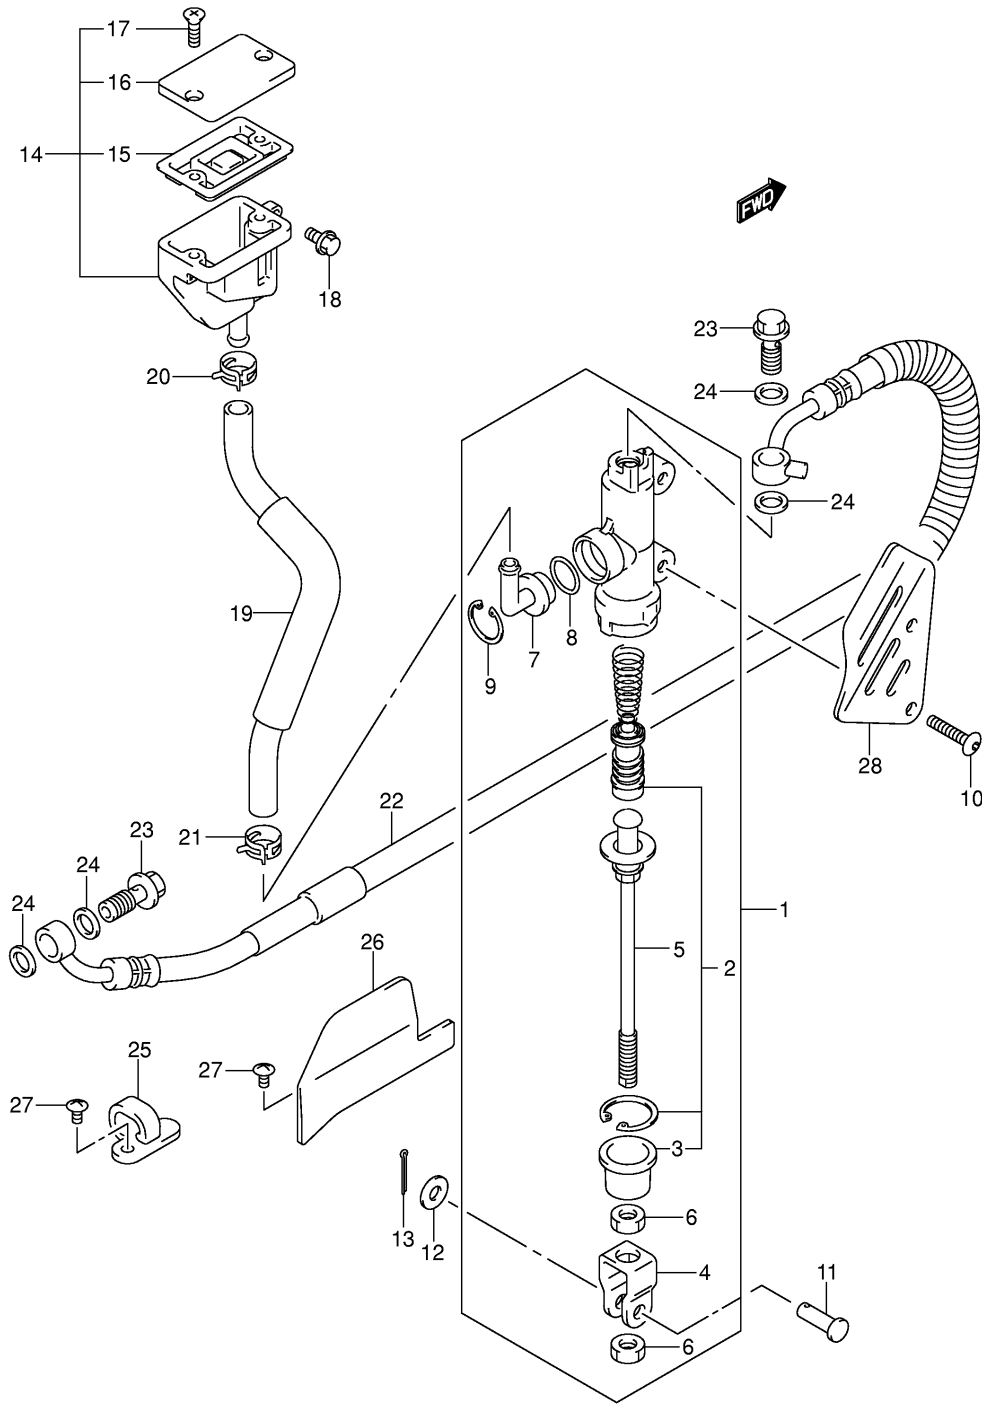

Ref No	Part No	Description
1	69600-06G00	Cylinder Assy, Rear Master
2	69600-34820	. Piston/cup Set
3	69691-00A00	• . Boot
4	69692-19A00	. Yoke
5	69670-03G00	. Rod, Push
6	69693-05A00	. Nut
7	69672-00B20	. Connector
8	69686-34200	. O Ring
9	69674-00B20	. Circlip
10	09139-06029	Bolt (6x25)
11	09200-06037	Pin
12	08322-01063	Washer
13	04111-20158	Cotter Pin
14	69740-01D02	Tank Assy, Rear Reservoir
15	59667-04700	. Diaphragm
16	59669-05D00	. Cap
17	69689-04A00	. Screw
18	01547-06123	Bolt
19	69730-06G00	Hose, Reservoir Tank
20	09401-13417	Clip, Upper
21	09401-12404	Clip, Lower
22	69480-06G00	Hose, Rear Brake
23	09360-10042	Bolt, Caliper (10x1.25x22)
24	09161-10009	Washer (10x15x1.5)
25	61196-27C30	Guide, Brake Hose
26	61196-06G00	Guide, Rear Brake Hose Front
27	02142-05103	Screw
28	69641-06G00	Cover, Rear Master Cylinder