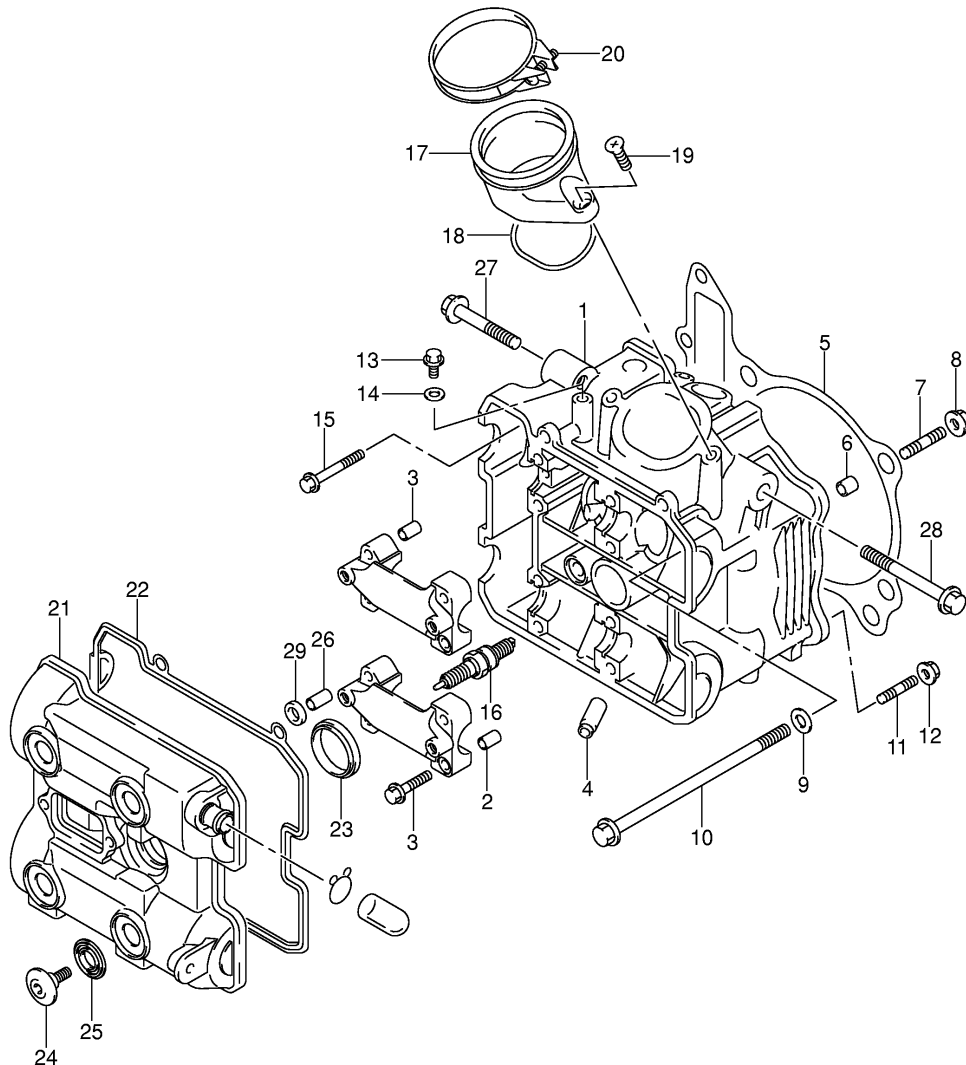

Ref No	Part No	Description
1	11401-06840	Gasket Set
2	11141-02F01	. Gasket, Cylinder Head
3	11173-02F00	. Gasket, Cylinder Head Cover No.1
4	11178-17E00	. Gasket, Cylinder Head Cover No.2
5	11182-35F00	. Gasket, 2nd Air Passage
6	11241-02F01	. Gasket, Cylinder Front
7	11242-02F01	. Gasket, Cylinder Rear
8	11482-06G00	. Gasket, Clutch Cover
8	11482-06G10	. Gasket, Clutch Cover
9	11483-02F10	. Gasket, Magneto Cover
10	11485-02F10	. Gasket, Gear Shift Cover
11	12837-19B10	. Gasket, Tensioner Adjuster
12	12837-24A10	. Gasket, Tensioner Adjuster
13	14181-31D00	. Gasket, Exhaust Pipe
14	14771-02F00	. Connector, Exhaust
15	15201-35F00	. O Ring, Fuel Pump
16	17689-50F00	. O Ring
17	09168-14002	. Gasket (13.8x18.8x0.4)
17	09168-14002	. Gasket (13.8x18.8x0.4)
18	09168-14011	. Gasket (14x20x1.5)
18	09168-14015	. Gasket (14x20x1.5)
19	09280-33004	. O Ring (d:3.1,id:32.7)
20	09280-55005	. O Ring (d:2.4,id:55.6)

Ref No	Part No	Description
1	11100-06G00	Head Assy, Cylinder Front
2	09206-08001	• Pin
3	09103-06026	• Bolt (6x39)
4	11115-32E70	Guide, Valve (os:0.3)
5	11141-02F01	Gasket, Cylinder Head
6	04211-13189	Pin
7	09108-08143	Stud Bolt (8x35)
8	08316-10083	Nut
9	09160-10082	Washer
10	09103-10276	Bolt (10x175)
11	09108-06096	Stud Bolt (6x30)
12	08316-10063	Nut
13	07120-06123	Plug
14	09168-06023	Gasket
15	09103-06103	Bolt (6x70)
16	09482-00412	Spark Plug (ngk,cr8ek)
16	09482-00413	Spark Plug (denso,u24etr)
16	09482-00410	Spark Plug (ngk,cr9ek)
16	09482-00411	Spark Plug (denso,u27etr)
16	09482-00462	Spark Plug (ngk,cr10ek)
16	09482-00463	Spark Plug (denso,u31etr)
17	13101-06G00	Pipe, Intake Front
18	09280-55005	• O Ring
19	02122-06163	Screw
20	09402-70203	Clamp
21	11171-06G01	Cover, Cylinder Head
22	11173-02F00	Gasket, Cylinder Head Cover
23	11178-17E00	Gasket
24	09106-07009	Bolt (7x17.5)
25	09161-11008	Washer
26	09206-08007	Pin
27	09103-10381	Bolt (10x65)
28	09103-10382	Bolt (10x85)
29	11182-35F00	Gasket, 2nd Air Passage