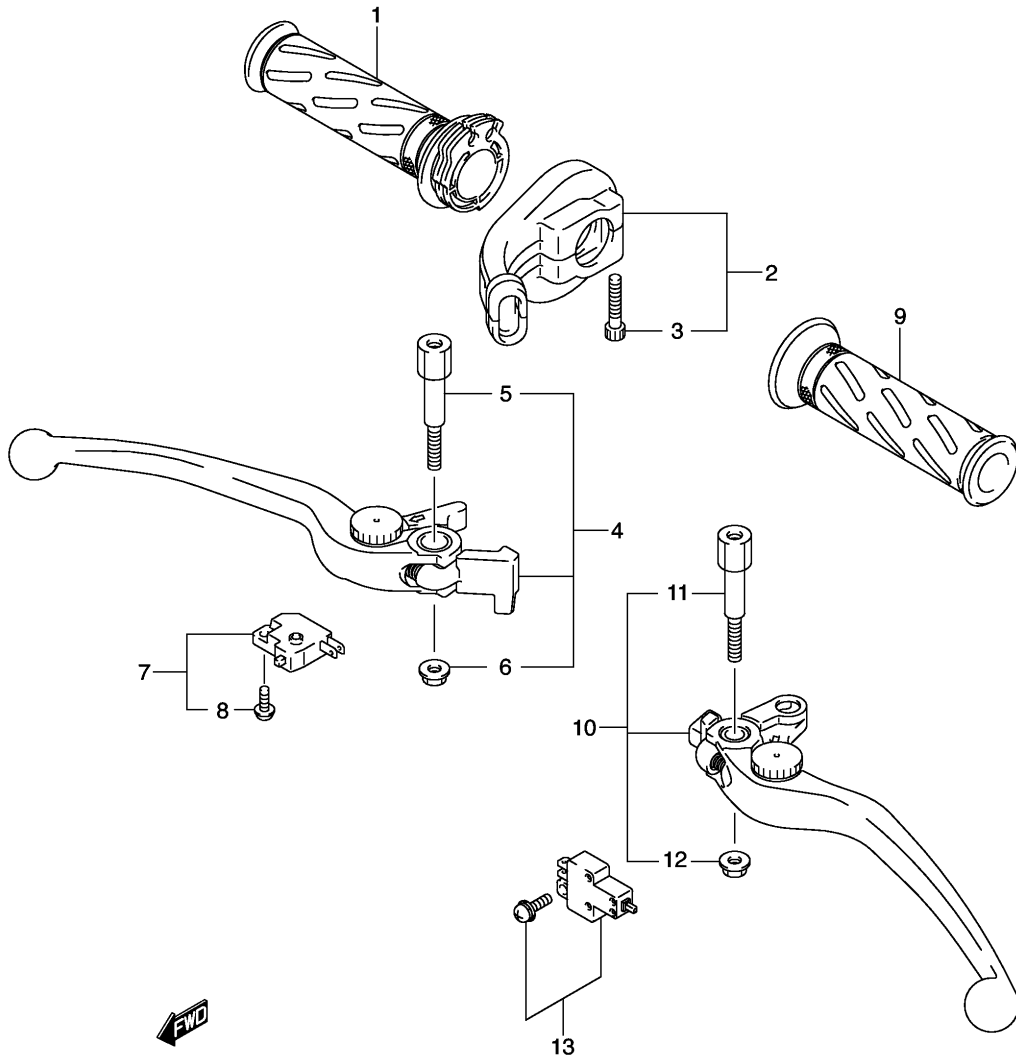

Ref No	Part No	Description
1	57110-45D02	Grip, Throttle
2	57100-42F00	Case Assy, Throttle
3	07130-05253	• Bolt
4	57300-06G00	Lever Assy, Brake
5	57431-06G00	• Bolt
6	08316-10063	• Nut
7	57460-17C11	Switch Assy, Stop
8	57465-17C00	• Screw
9	57211-22D01	Grip Lh
10	57500-06G10	Lever Assy, Clutch
11	57431-06G10	• Bolt
12	08316-10063	• Nut
13	57560-02FA0	Switch Assy, Clutch