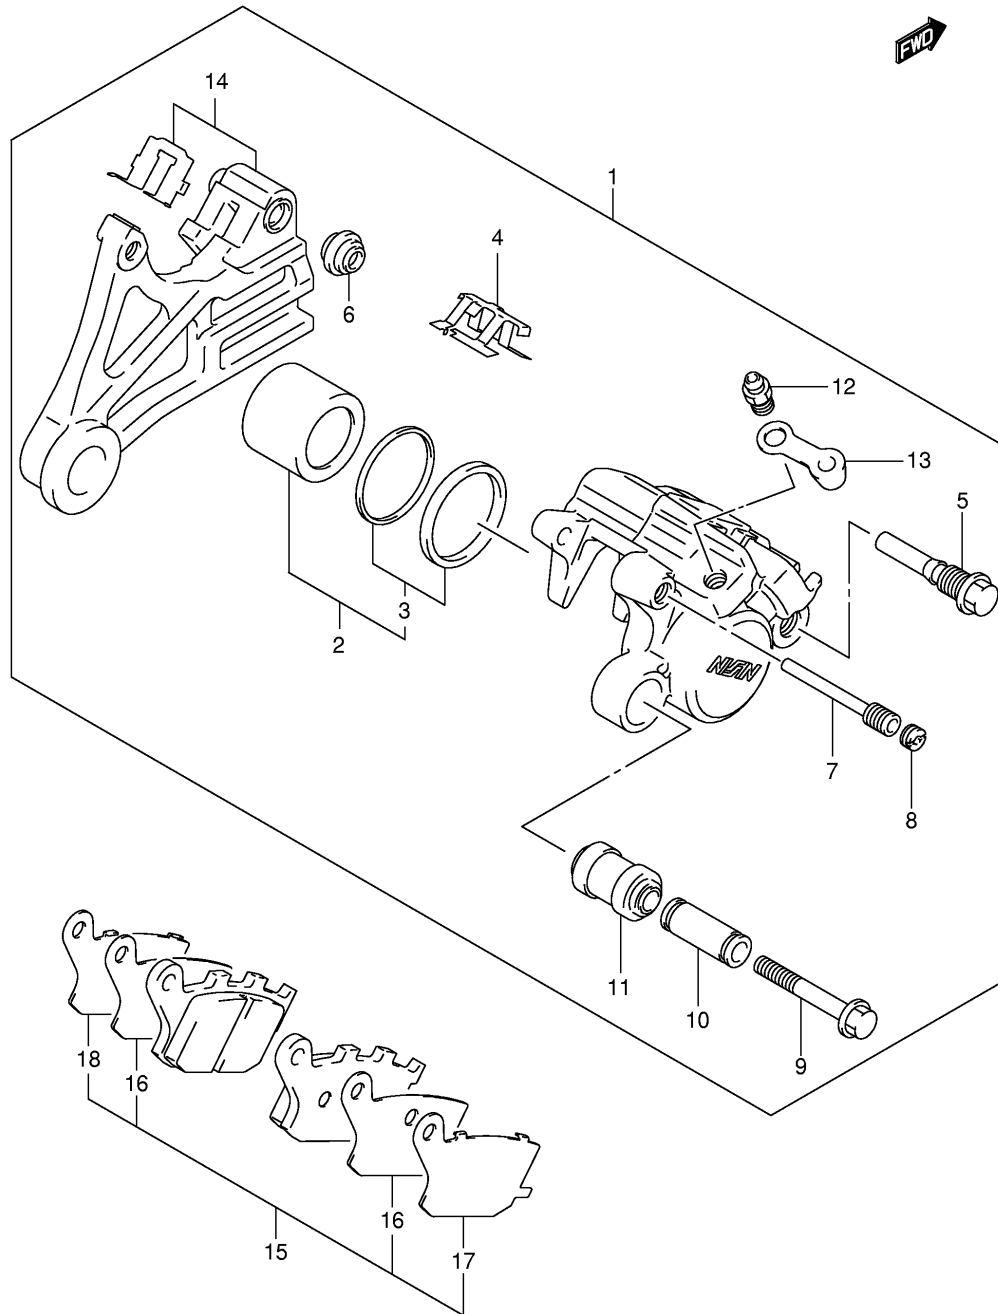

Ref No	Part No	Description
1	69100-06G00-999	Caliper Assy, Rear
2	69100-04810	. Piston Set
3	69100-04820	•• . Seal Set, Piston
4	69115-06G00	. Spring, Pad
5	69105-04F00	. Bolt
6	59303-14500	. Boot
7	69141-40F00	. Pin, Hanger
8	59146-21E10	. Plug
9	69182-04F00	. Bolt
10	69185-04F00	. Sleeve
11	69186-04F00	. Boot
12	59121-01A00	. Bleeder
13	59122-01A00	. Cap
14	69150-06G00	. Bracket
15	69100-06830	Pad & Retainer Set
16	69132-06G00	. Insulator
17	69133-06G00	. Retainer
18	69134-06G00	. Retainer