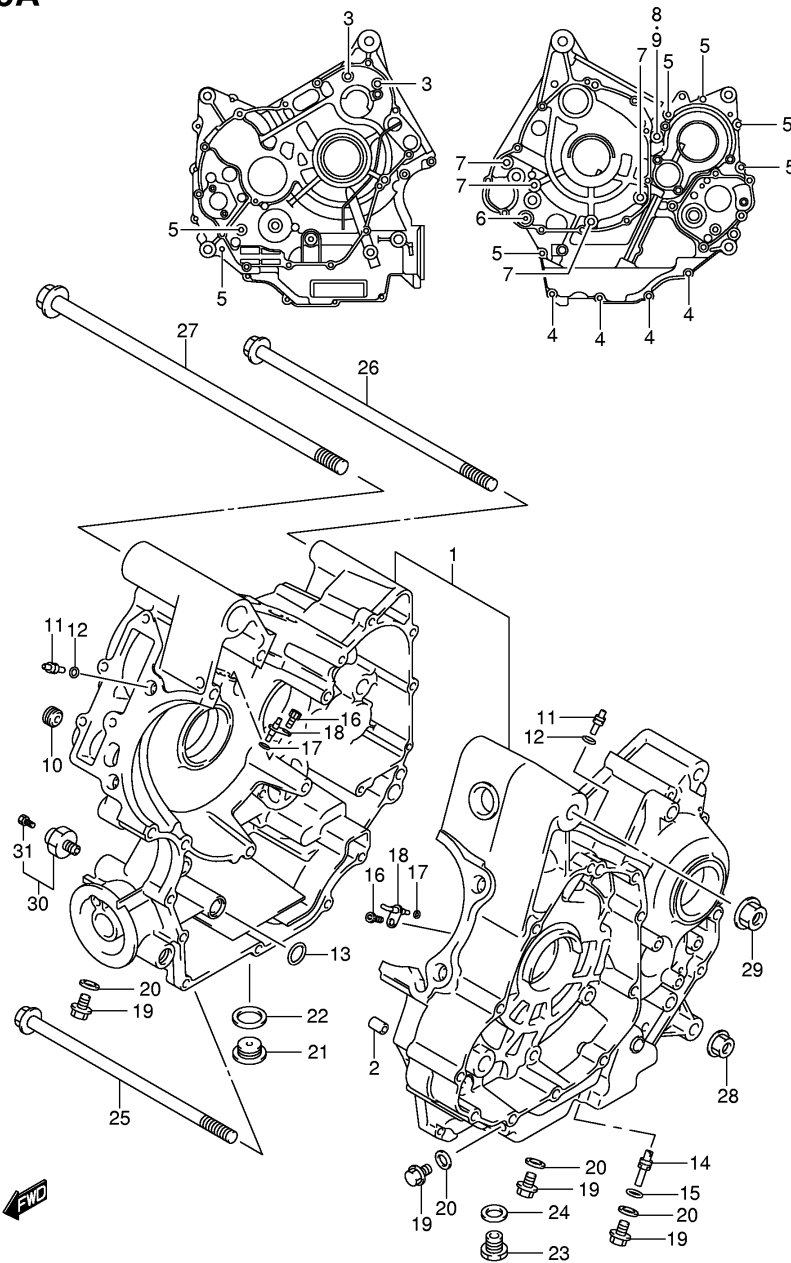

FIG.5A

Ref No	Part No	Description
1	11306-06820	Crankcase Set
2	11319-33E00	• Pin
3	09106-08142	• Bolt (l:110)
4	01547-06303	• Bolt
5	01547-06703	• Bolt
6	01547-06853	• Bolt
7	07120-08903	• Bolt
8	09106-08136	• Bolt (l:125)
9	08322-01083	• Washer, Crankcase Bolt
10	11329-02F00	• Jet, Oil Gallery 3.6
11	09493-28010	• Jet, Oil Gallery
12	09280-04004	• O Ring (d:1.2,id:4.0)
13	09280-12009	• O Ring, Crankcase
14	09493-20014	Jet, Oil Gallery Mission
15	09280-04004	O Ring
16	09106-06075	Bolt
17	09280-05007	O Ring (d:1.2,id:4.0)
18	11390-06G10	Jet, Piston Cooling
19	01550-08123	Bolt
20	09168-08016	Gasket
21	09248-16012	Plug
22	09168-16002	Gasket
23	09247-14036	Plug, Oil Drain
24	09168-14002	Gasket
25	09103-10205	Bolt (l:225)
26	09103-10347	Bolt (l:275)
27	09103-12073	Bolt (l:330)
28	08319-31103	Nut
29	09159-12054	Nut
30	37820-33D10	Switch Assy, Oil Pressure
31	37822-33D00	• Bolt

DL1000K2 E02_005A
CRANKCASE