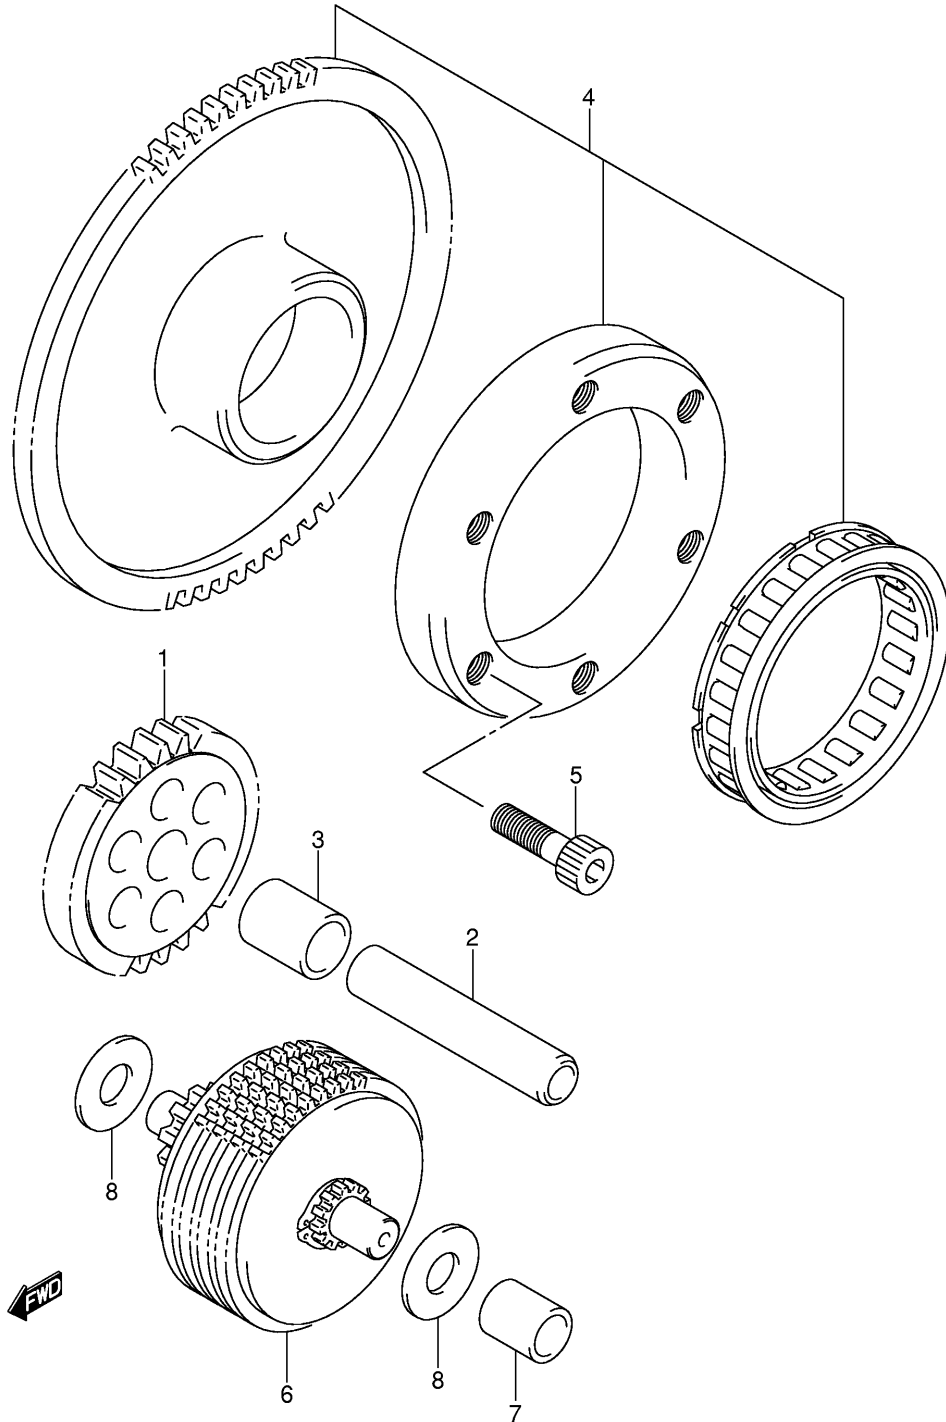

Ref No	Part No	Description
1	12612-06G00	Gear, Starter Idle
2	09206-12002	Pin
3	09180-12140	Spacer
4	12600-06811	Clutch Set, Starter
5	09106-08106	Bolt
6	12600-06G00	Limiter Assy, Starter Idle Gear
7	12618-31D01	Bush
8	08211-10221	Washer