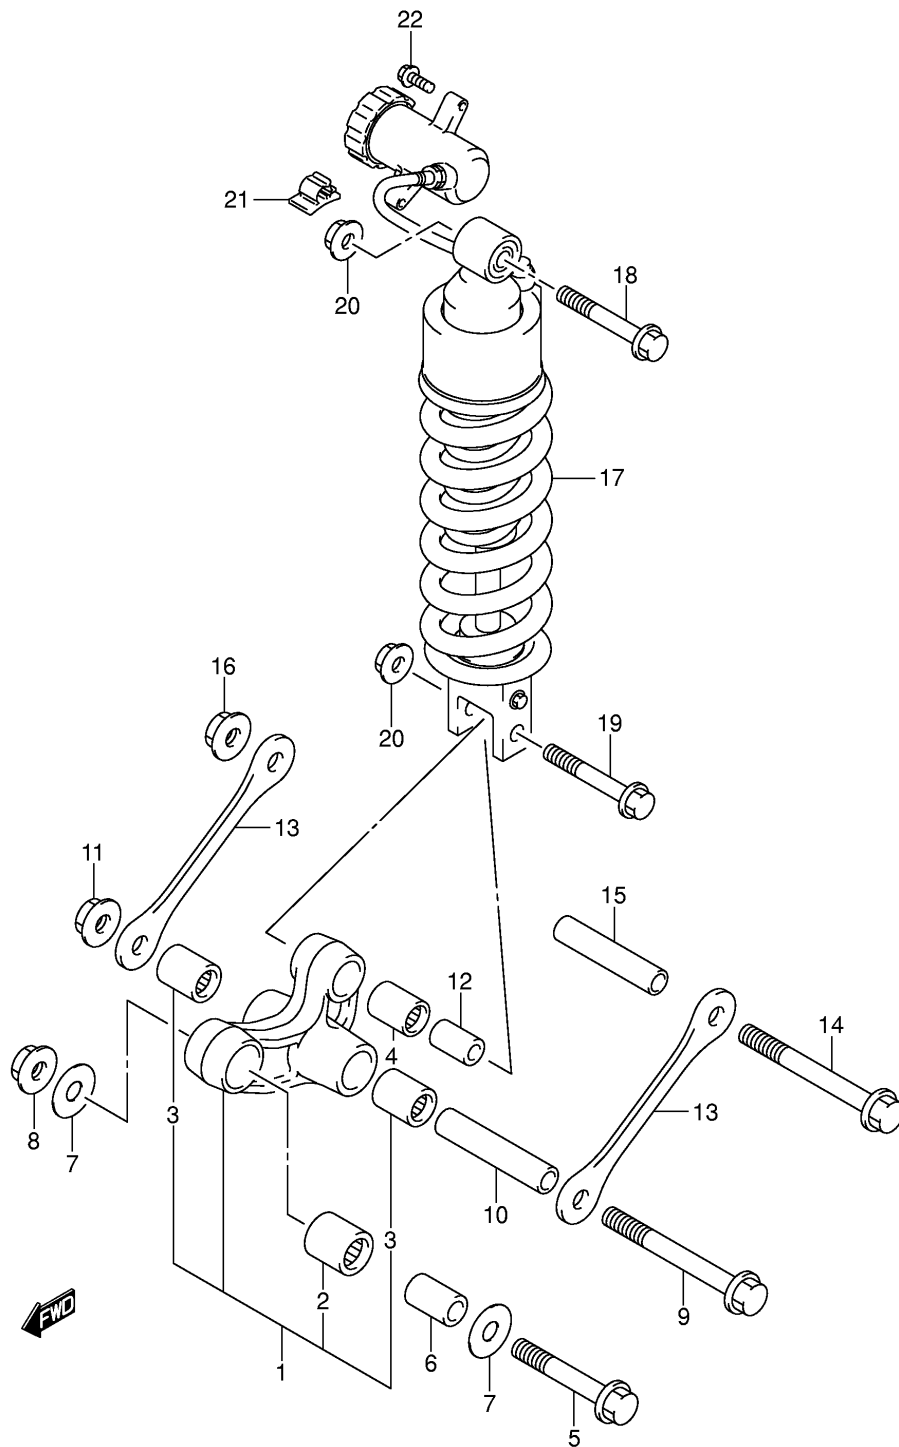

Ref No	Part No	Description
1	62600-06860	Lever Set, Rear Cushion
2	09263-20073	• Bearing, Front (20x27x30)
3	09263-17037	• Bearing, Center (17x24x25)
4	09263-17034	• Bearing, Rear (17x24x26)
5	62658-19F00	Bolt, Front (12x78)
6	62684-12C00	Spacer, Front (12x78)
7	09160-12037	Washer
8	09159-12056	Nut
9	62621-19D00	Bolt, Center (12x111)
10	09180-12122	Spacer, Center (12x17x85)
11	09159-12056	Nut
12	62684-40A10	Spacer, Rear (10x17x30)
13	62641-06G00	Rod, Rear Cushion
14	62621-19D00	Bolt, Rod (12x111)
15	09180-12122	Spacer, Rod (12x17x85)
16	09159-12056	Nut
17	62100-06G10-13L	Absorber Assy, Rear Shock (silver)
18	09103-10033	Bolt, Upper (10x70)
19	09103-10143	Bolt, Lower
20	09159-10058	Nut
21	09403-10313	Clamp, Adjuster Hose
22	01550-06163	Bolt, Tank