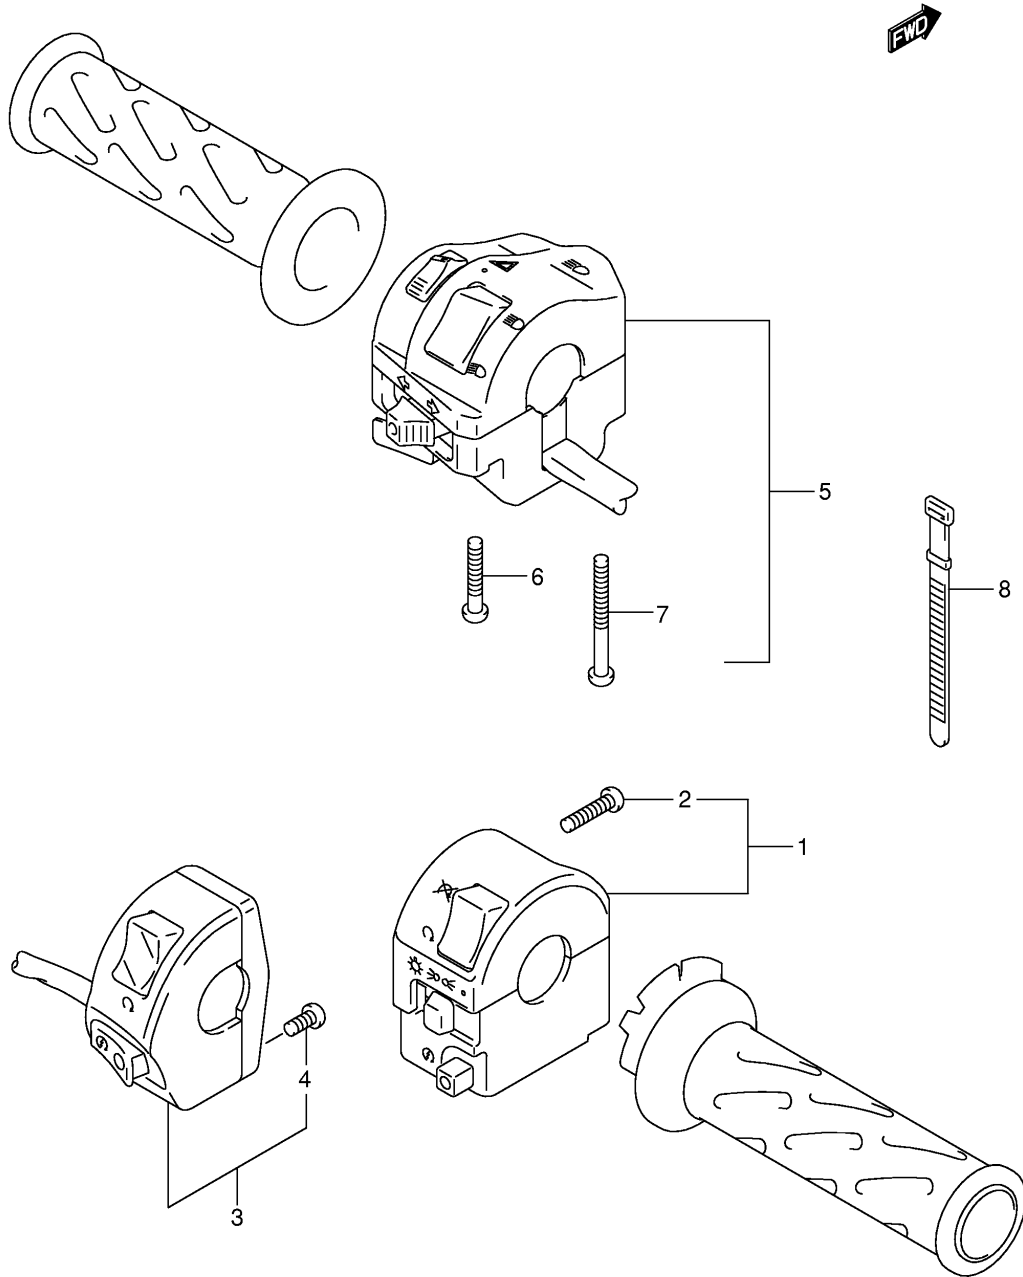

Ref No	Part No	Description
1	37200-06G10	Switch Assy, Handle Rh
2	02112-05455	. Screw
3	37200-06G30	Switch Assy, Handle Rh
4	02112-05223	. Screw
5	37400-06G10	Switch Assy, Handle Lh
5	37400-06G40	Switch Assy, Handle Rh
6	02112-05305	. Screw
7	02112-05403	. Screw
8	09407-12402	Clamp (I:120)