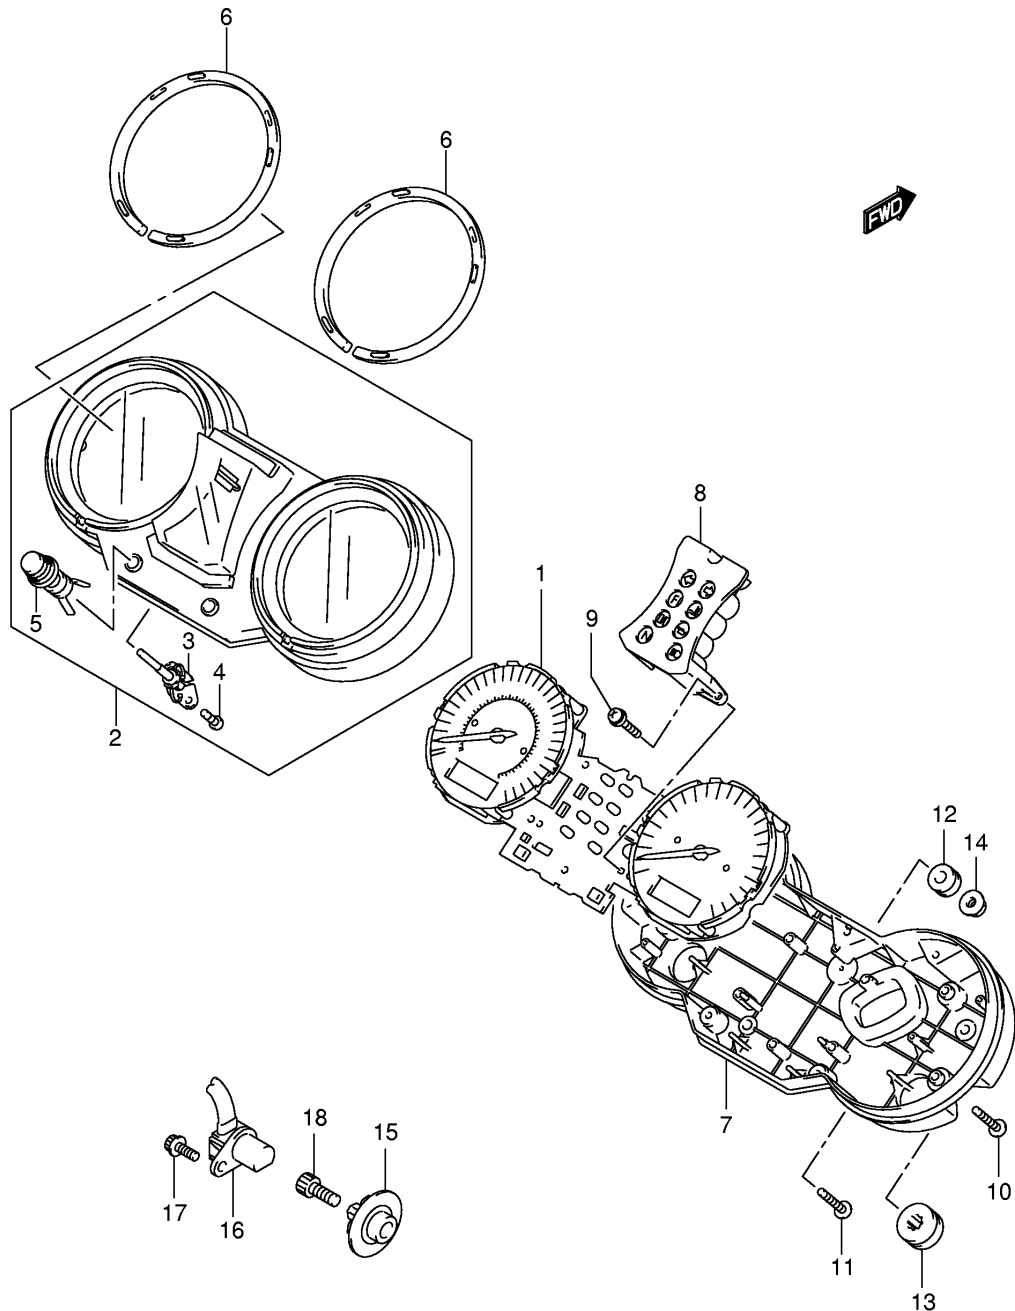

Ref No	Part No	Description
2	34150-06G00	Upper Case
3	34123-06G00	• . Switch Lever
4	34183-06G00	• . Screw (3x10)
5	34124-06G00	• . Switch Gum
6	34188-06G00	Damper
7	34111-06G00	Lower Case
8	34165-06G00	Inner Case
9	34149-31F10	Screw (3x14)
10	09132-03008	Screw (3x16)
11	34383-31F10	Screw (3x16)
12	34189-32B00	Cushion, Meter No.1
13	34955-13E00	Cushion, Meter No.2
14	09159-05044	Nut
15	34981-35F00	Rotor, Speed
16	34990-47F00	Sensor, Speed
17	07120-05103	Bolt, Speed Sensor
18	07130-08253	Bolt, Speed Rotor