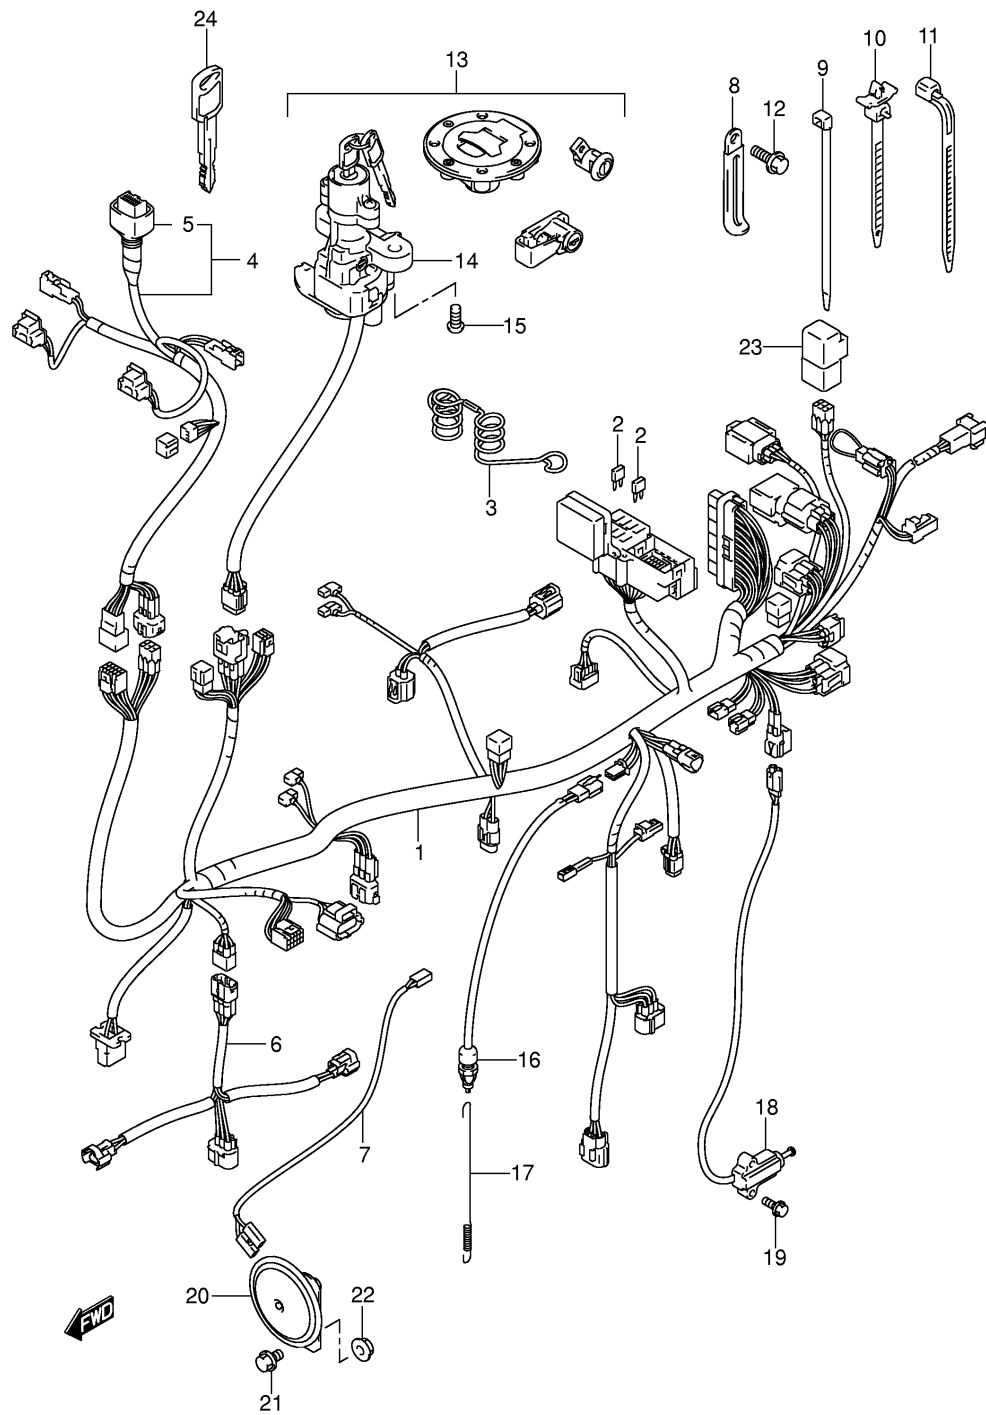

Ref No	Part No	Description
1	36610-06G00	Harness, Wiring No.1
1	36610-06G10	Harness, Wiring No.1
2	09481-10501	• . Fuse (10a)
2	09481-15501	• . Fuse (15a)
3	36619-06G00	Guide, Wiring Harness
4	36620-06G00	Harness, Wiring No.2
4	36620-06G10	Harness, Wiring No.2
5	36618-33E00	• . Cover, Speedometer
6	36859-06G00	Wire, Injector Lead
7	36852-06G00	Wire, Horn Lead
8	09404-06432	Clamp (l:80)
9	09407-14407	Clamp (l:145)
10	09407-14408	Clamp (l:120)
11	09407-14403	Clamp (l:125)
12	01550-06103	Bolt
13	37000-06860	Lock Set
13	37000-06880	Lock Set
14	37100-06G00	• . Lock Assy, Steering
14	37100-06G10	• . Lock Assy, Steering
15	09139-08016	Screw (8x20)
16	37740-31D00	Switch Assy, Stop Lamp
17	43259-06G00	Spring, Stop Lamp
18	37840-06G00	Switch Assy, Side Stand
19	01550-06163	Bolt
20	38500-41F00	Horn Assy
21	01550-08123	Bolt
22	08316-10083	Nut
23	38740-24X50	Relay Assy, Fuel Pump
24	37146-33E00	Key, Blank