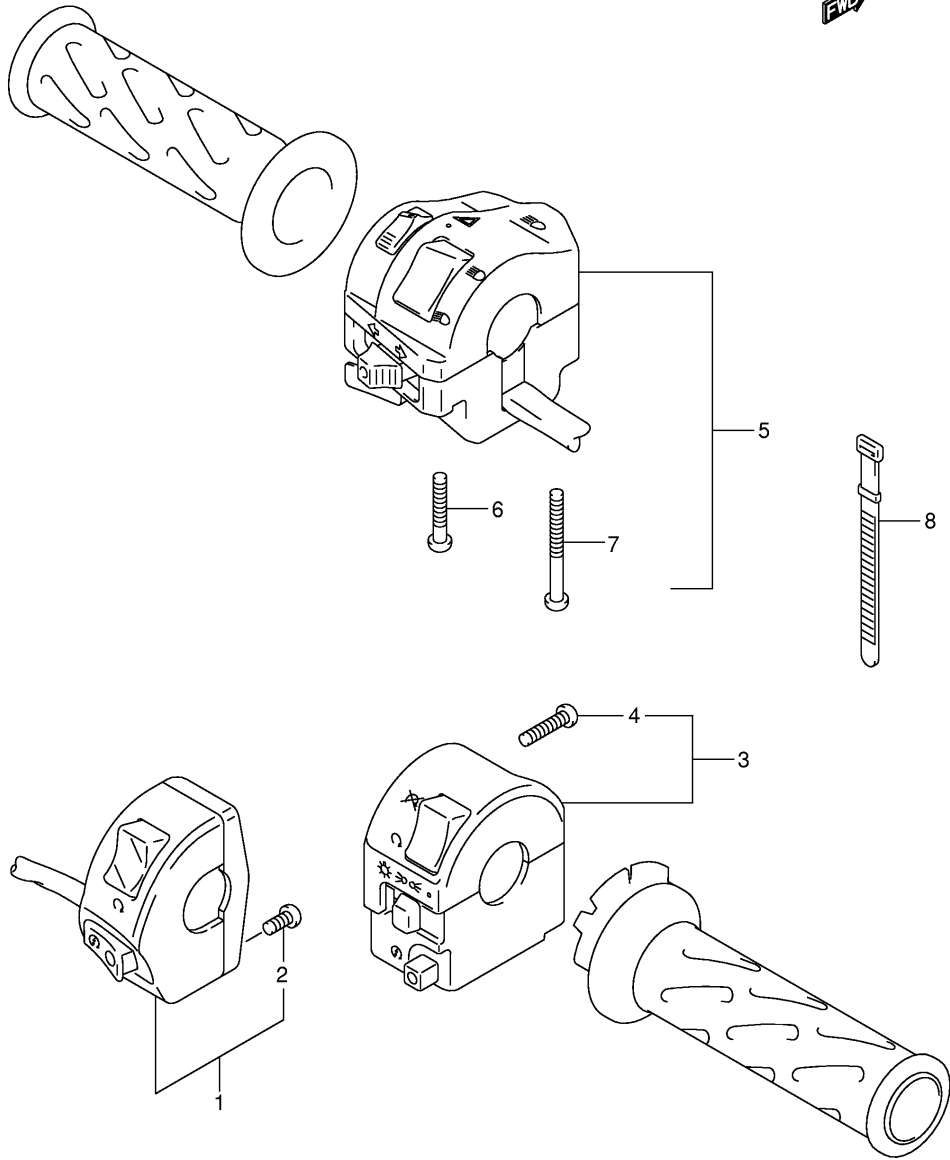

Ref No	Part No	Description
1	37200-06G30	Switch Assy, Handle Rh
2	02112-05223	. Screw
3	37400-06G10	Switch Assy, Handle Lh
4	02112-05305	. Screw
5	02112-05403	. Screw
6	09407-12402	Clamp (l:120)