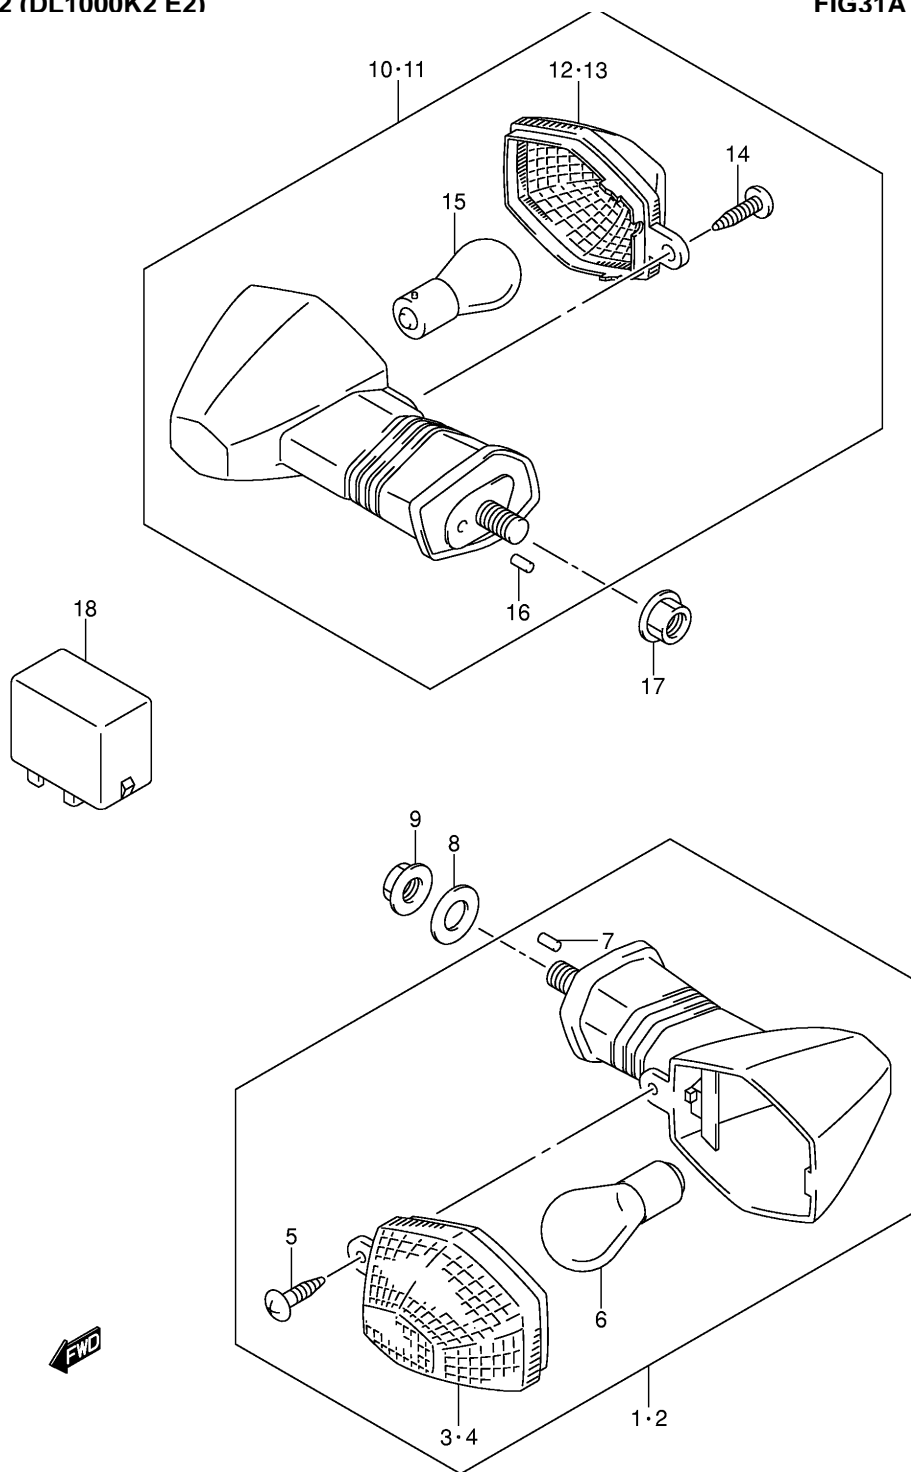

Ref No	Part No	Description
1	35601-27G00	Lamp Assy, Front Turnsignal Rh
2	35602-27G00	Lamp Assy, Front Turnsignal Lh
3	35612-31F30	. . Lens, Rh
4	35632-31F30	. . Lens, Lh
5	03242-04163	. . Screw
6	09471-12045	. . Bulb (12v,21w)
7	09202-04017	. . Pin
8	09160-12092	Washer
9	08316-10123	Nut
10	35603-06G10	Lamp Assy, Rear Turnsignal Rh
11	35604-06G10	Lamp Assy, Rear Turnsignal Lh
12	35632-31F30	. . Lens, Rh
13	35612-31F30	. . Lens, Lh
14	03242-04163	. . Screw
15	09471-12045	. . Bulb (12v,21w)
16	09202-04017	. . Pin
17	08316-10123	Nut
18	38610-03F00	Relay Assy, Turnsignal Lamp