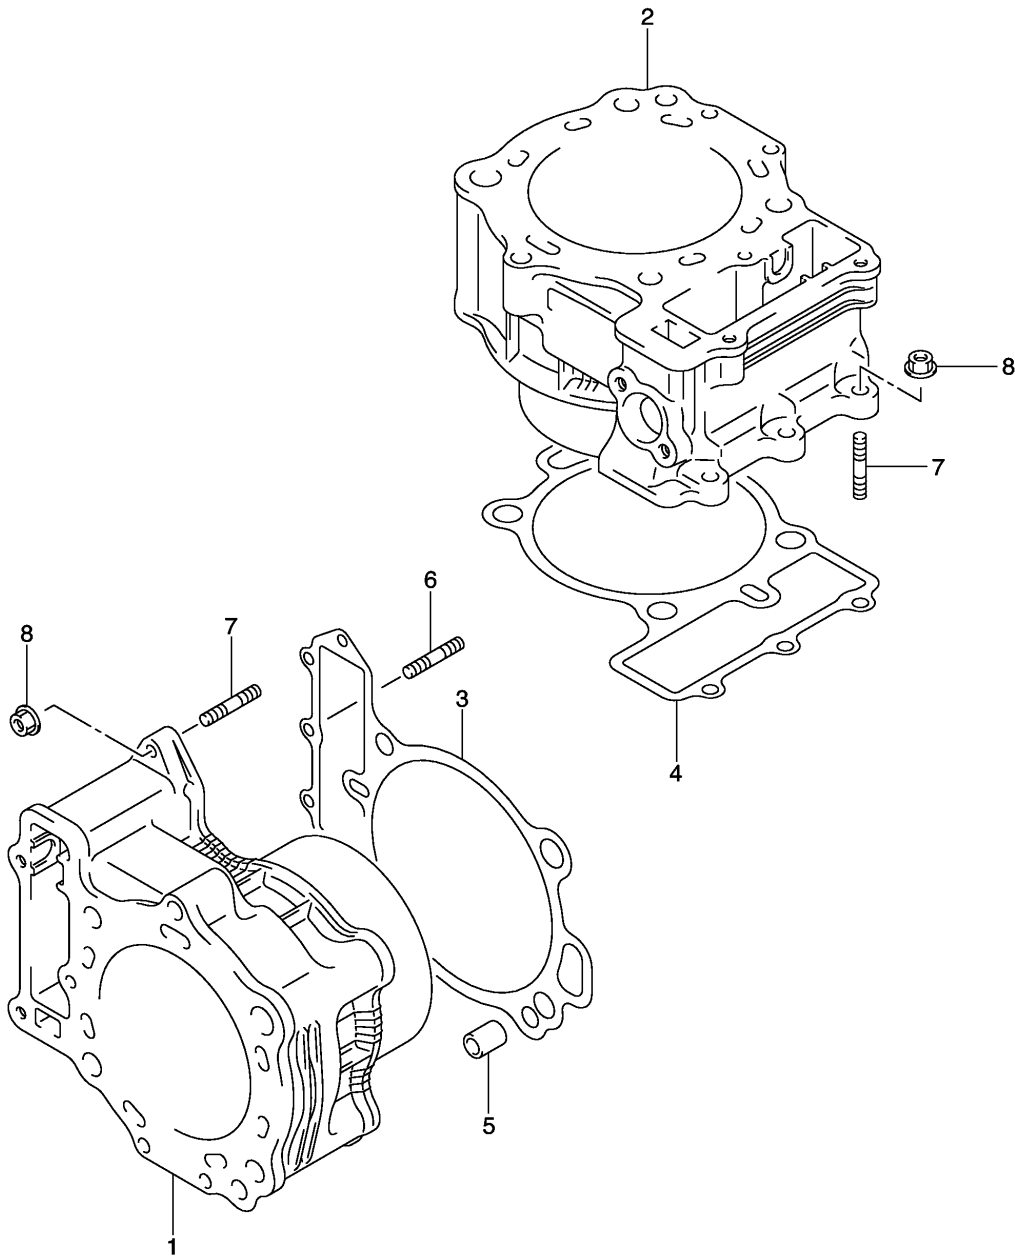

Ref No	Part No	Description
1	11211-06G00-0F0	Cylinder, Front
2	11221-06G00-0F0	Cylinder, Rear
3	11241-02F01	Gasket, Cylinder Front
4	11242-02F01	Gasket, Cylinder Rear
5	04211-13189	Pin
6	09108-06118	Stud Bolt
7	01421-06203	Stud Bolt
8	08316-10063	Nut