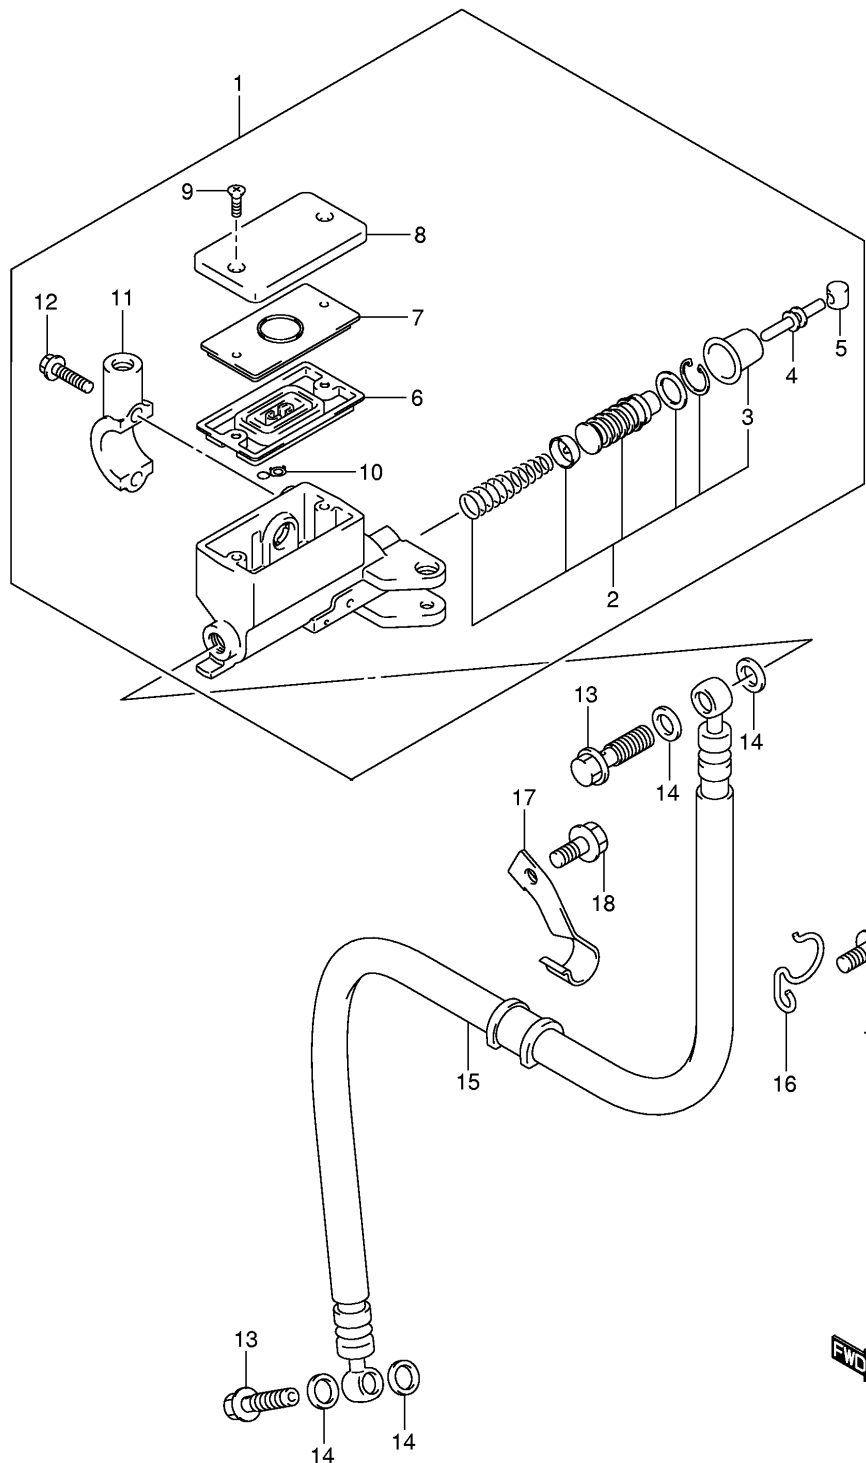

Ref No	Part No	Description
1	59800-32F00	Cylinder Assy, Clutch Master
2	59800-08810	. Piston/cup Set
3	59666-44300	• . Boot
4	59871-38A00	. Push Rod
5	59892-08A00	. Bush
6	59667-49460	. Diaphragm
7	59668-41C00	. Plate, Diaphragm
8	59669-10G00	. Cap
9	69689-49300	. Screw
10	59664-32F00	. Protector
11	59671-32F00	. Holder
12	59675-02FA0	. Bolt (6x22)
13	09360-10042	Bolt (10x1.25x22)
14	09161-10009	Washer, (10x15x1.5)
15	59910-06G00	Hose, Clutch
16	59915-24F00	Clamp, Clutch Hose No.1
17	59921-06G00	Clamp, Clutch Hose No.2
18	01550-06123	Bolt