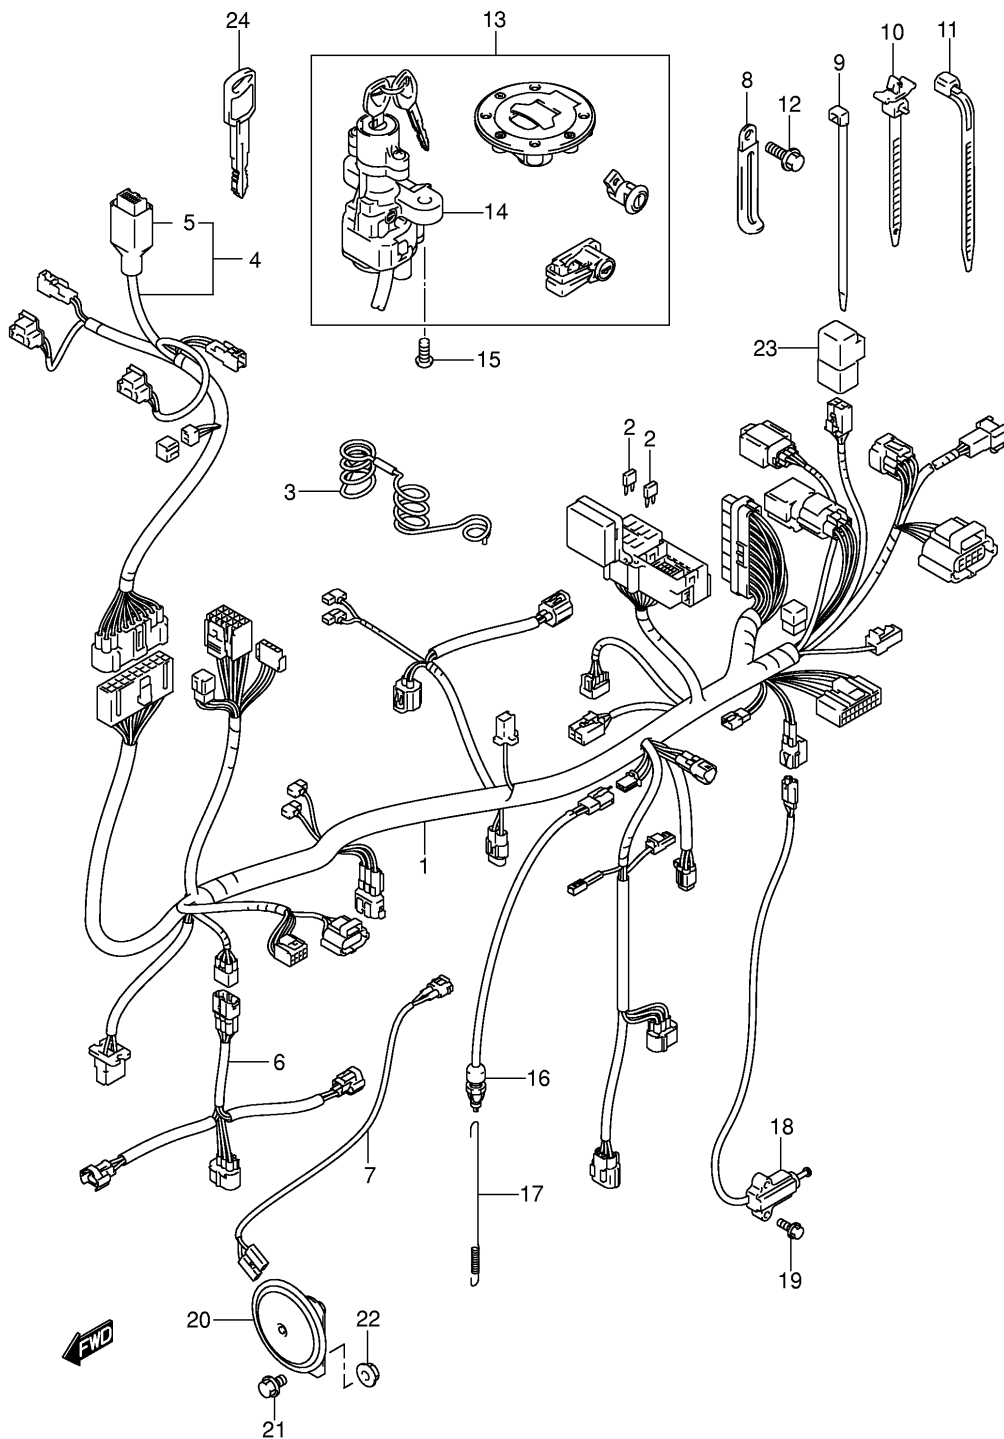

Ref No	Part No	Description
1	36610-06G20	Harness, Wiring No.1
1	36610-06G30	Harness, Wiring No.1
2	09481-10501	• . Fuse (10a)
2	09481-15501	• . Fuse (15a)
3	36619-06G00	Guide, Wiring Harness
4	36620-06G00	Harness, Wiring No.2
4	36620-06G10	Harness, Wiring No.2
5	36618-33E00	• . Cover, Speedometer
6	36859-06G00	Wire, Injector Lead
7	36852-06G00	Wire, Horn Lead
8	09404-06432	Clamp (l:80,t:1.0)
8	09404-06431	Clamp (l:80,t:0.7)
9	09407-14407	Clamp (l:145)
10	09407-14408	Clamp (l:120)
10	09407-17401	Clamp (l:150)
11	09407-14403	Clamp (l:125)
12	01550-06103	Bolt
13	37000-06860	Lock Set
13	37000-06880	Lock Set
14	37100-06G00	• . Lock Assy, Steering
14	37100-06G10	• . Lock Assy, Steering
15	09139-08016	Screw (8x20)
16	37740-31D00	Switch Assy, Stop Lamp
17	43259-06G00	Spring, Stop Lamp
18	37840-06G00	Switch Assy, Side Stand
19	01550-06163	Bolt
20	38500-41F00	Horn Assy
21	01550-08123	Bolt
22	08316-10083	Nut
23	38740-24X50	Relay Assy, Fuel Pump
24	37146-33E00	Key, Blank