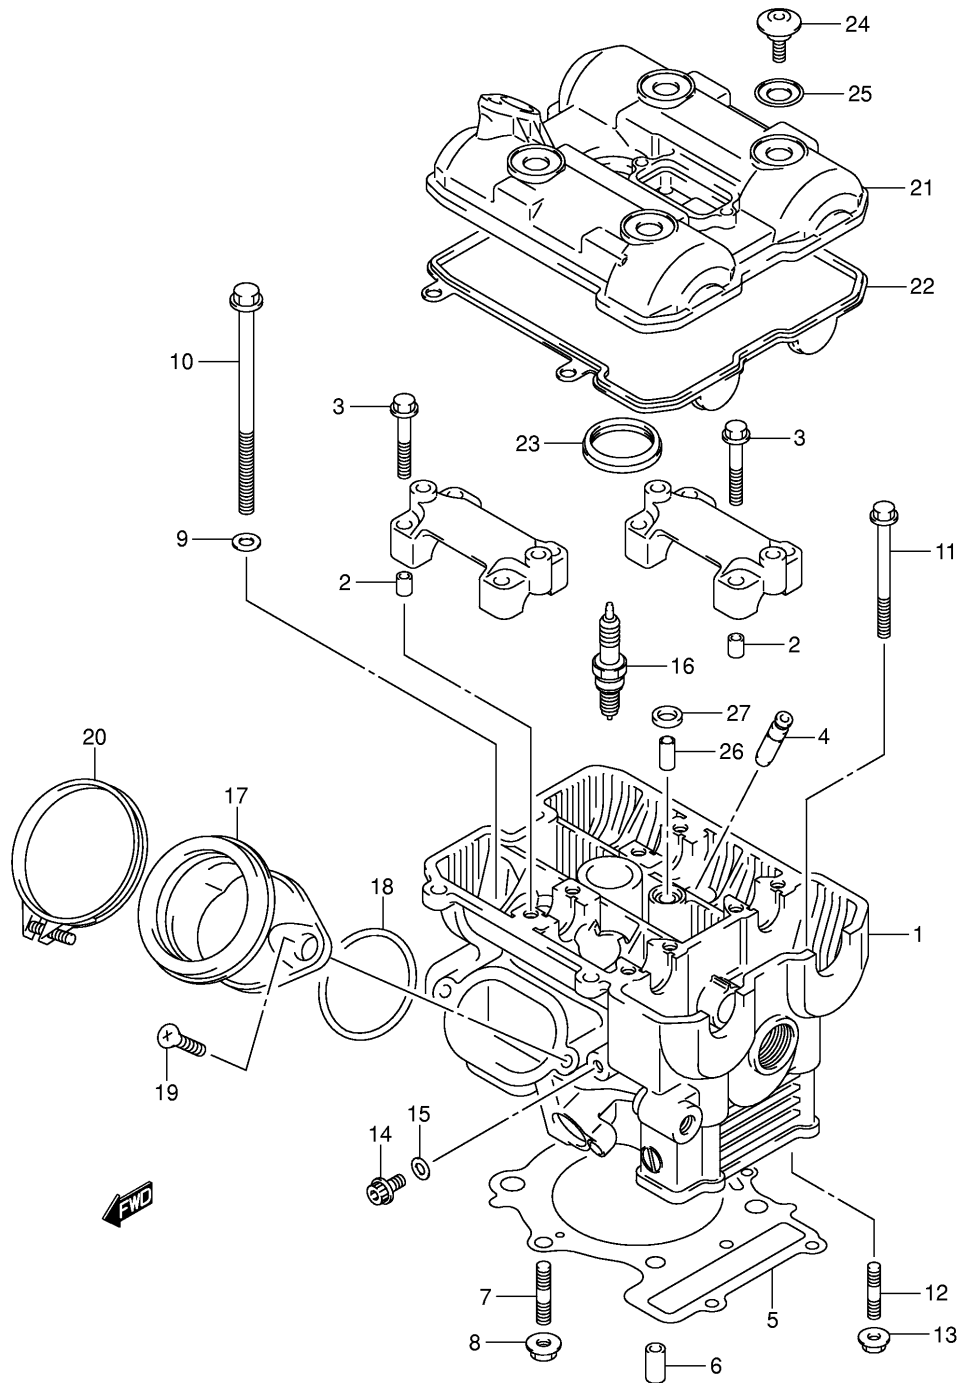

Ref No	Part No	Description
1	11401-06840	Gasket Set
2	11141-02F01	. Gasket, Cylinder Head
3	11173-02F00	. Gasket, Cylinder Head Cover No.1
4	11178-17E00	. Gasket, Cylinder Head Cover No.2
5	11182-35F00	. Gasket, 2nd Air Passage
6	11241-02F01	. Gasket, Cylinder Front
7	11242-02F01	. Gasket, Cylinder Rear
8	11482-06G00	. Gasket, Clutch Cover
8	11482-06G10	. Gasket, Clutch Cover
9	11483-02F10	. Gasket, Magneto Cover
10	11485-02F10	. Gasket, Gear Shift Cover
11	12837-19B10	. Gasket, Tensioner Adjuster
12	12837-24A10	. Gasket, Tensioner Adjuster
13	14181-31D00	. Gasket, Exhaust Pipe
14	14771-02F00	. Connector, Exhaust
15	15201-35F00	. O Ring, Fuel Pump
16	17689-50F00	. O Ring
17	09168-14002	. Gasket (13.8x18.8x0.4)
17	09168-14002	. Gasket (13.8x18.8x0.4)
18	09168-14011	. Gasket (14x20x1.5)
18	09168-14015	. Gasket (14x20x1.5)
19	09280-33004	. O Ring (d:3.1,id:32.7)
20	09280-55005	. O Ring (d:2.4,id:55.6)

Ref No	Part No	Description
1	11100-06G00	Head Assy, Cylinder Front
2	09206-08001	• Pin
3	09103-06026	• Bolt (6x39)
4	11115-32E70	Guide, Valve (os:0.3)
5	11141-02F01	Gasket, Cylinder Head
6	04211-13189	Pin
7	09108-08143	Stud Bolt (8x35)
8	08316-10083	Nut
9	09160-10082	Washer
10	09103-10276	Bolt (10x175)
11	09108-06096	Stud Bolt (6x30)
12	08316-10063	Nut
13	07120-06123	Plug
14	09168-06023	Gasket
15	09103-06103	Bolt (6x70)
16	09482-00412	Spark Plug (ngk,cr8ek)
16	09482-00413	Spark Plug (denso,u24etr)
16	09482-00410	Spark Plug (ngk,cr9ek)
16	09482-00411	Spark Plug (denso,u27etr)
16	09482-00462	Spark Plug (ngk,cr10ek)
16	09482-00463	Spark Plug (denso,u31etr)
17	13101-06G00	Pipe, Intake Front
18	09280-55005	• O Ring
19	02122-06163	Screw
20	09402-70203	Clamp
21	11171-06G01	Cover, Cylinder Head
22	11173-02F00	Gasket, Cylinder Head Cover
23	11178-17E00	Gasket
24	09106-07009	Bolt (7x17.5)
25	09161-11008	Washer
26	09206-08007	Pin
27	09103-10381	Bolt (10x65)
28	09103-10382	Bolt (10x85)
29	11182-35F00	Gasket, 2nd Air Passage