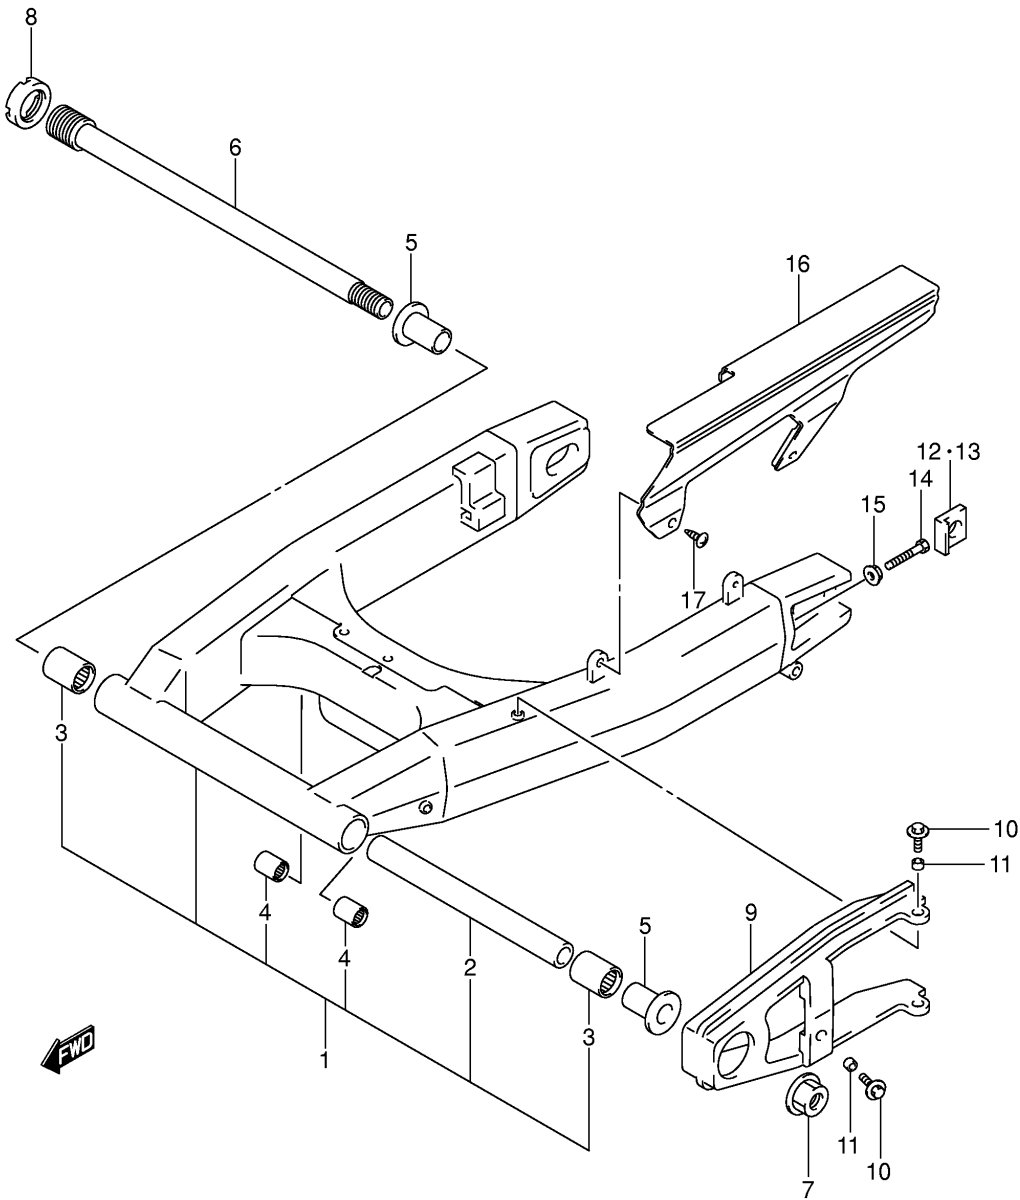

Ref No	Part No	Description
1	61000-06G00	Swinging Arm Assy, Rear
1	61000-06G10-YAP	Swinging Arm Assy, Rear
2	09180-20118	. Spacer, Rear Swinging Arm
3	09263-25059	. Bearing, Pivot
4	09263-17037	. Bearing, Cushion Rod
5	61251-31E00	Spacer, Swinging Arm
6	61211-06G00	Shaft, Rr Swinging Arm Pivot
7	61214-19F00	Nut, Pivot Shaft
8	08319-31188	Nut
9	61273-06G00	Buffer, Chain Touch Defense
10	09116-06152	Bolt (6x20)
11	09180-06306	Spacer (6.5x9x5)
12	61446-17E10	Adjuster, Chain Lh
13	61446-27C20	Adjuster, Chain Rh
14	09100-08287	Bolt (8x50)
15	08316-10083	Nut
16	61310-34E00	Case, Chain
17	09139-06083	Screw