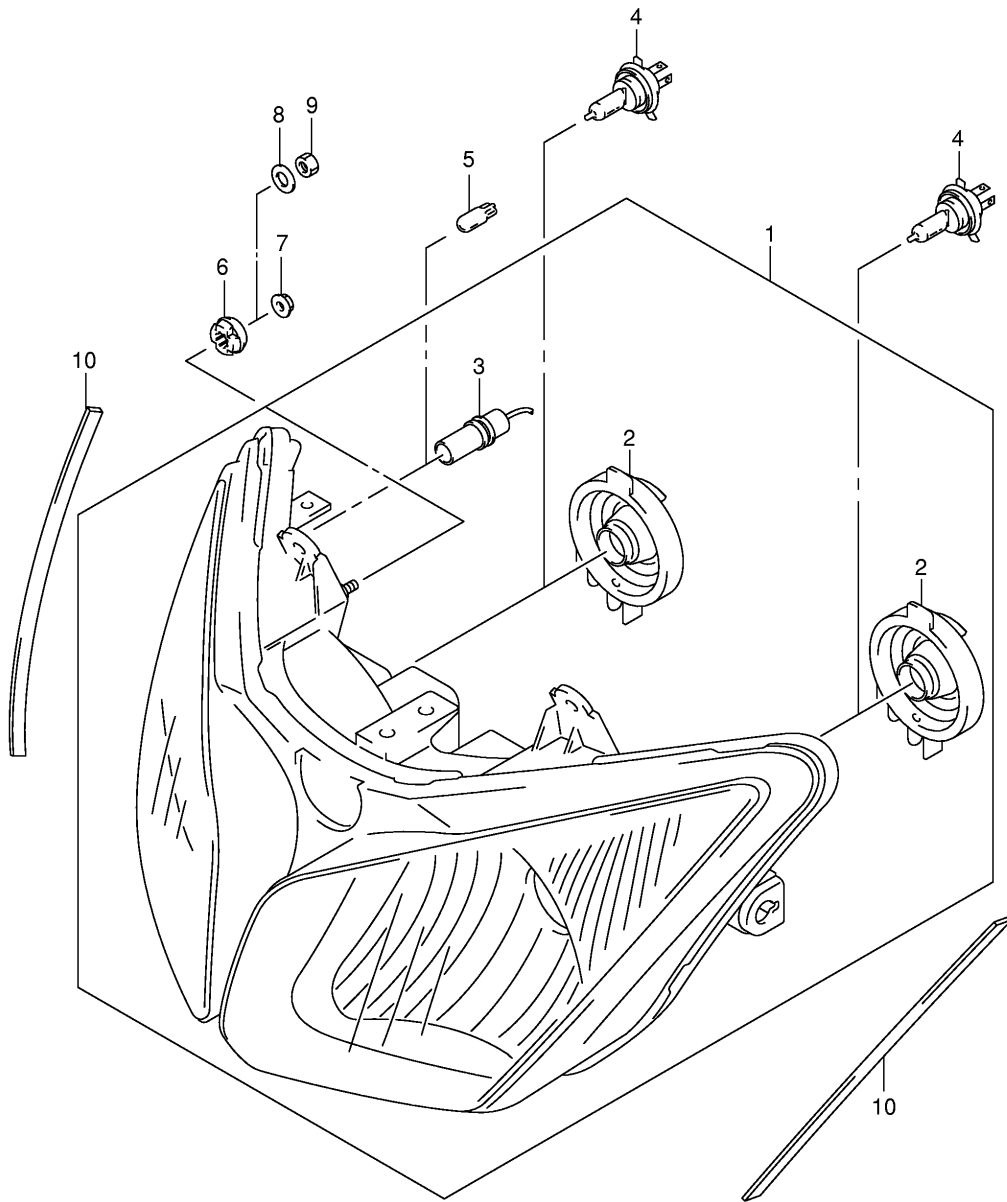

Ref No	Part No	Description
1	35100-06G50-999	Headlamp Assy
2	35125-77A00	• . Socket, Cover
3	36118-06G50	• . Cord Assy
4	09471-12182	Bulb (12v,60/55w,h4)
5	09471-12216	Bulb (12v,5w)
6	09320-09010	Cushion
8	09160-06088	Washer, 6.5x20x1.6
9	08310-00063	Nut
10	33652-06G10	Cushion, Headlamp