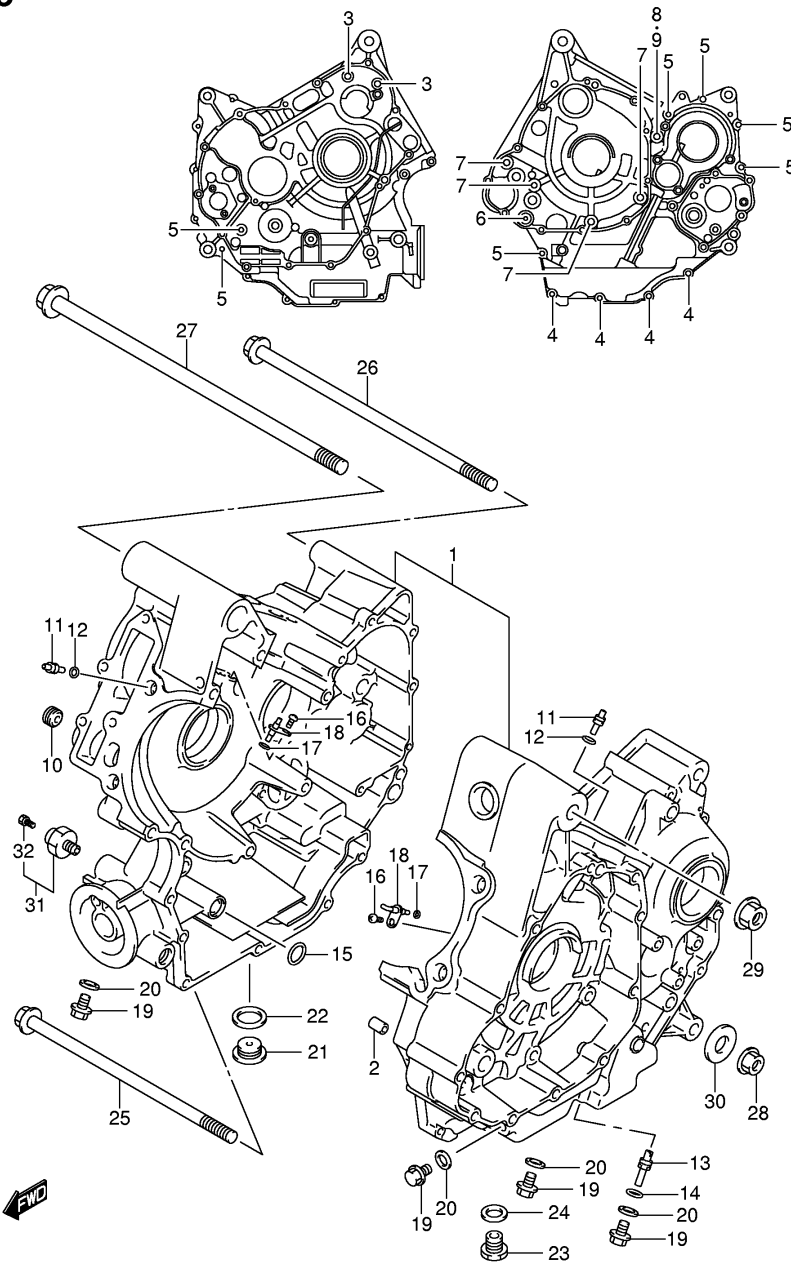

Ref No	Part No	Description
1	11100-06G00	Head Assy, Cylinder Rear
2	09206-08001	• Pin
3	09103-06026	• Bolt (6x39)
4	11115-32E70	Guide, Valve (os:0.3)
5	11141-02F01	Gasket, Cylinder Head
6	04211-13189	Pin
7	09108-08143	Stud Bolt (8x35)
8	08316-10083	Nut
9	09160-10082	Washer
10	09103-10276	Bolt (10x175)
11	09103-06103	Bolt (6x70)
12	09108-06096	Stud Bolt (6x30)
13	08316-10063	Nut
14	07120-06123	Plug
15	09168-06023	Gasket
16	09482-00412	Spark Plug (ngk,cr8ek)
16	09482-00413	Spark Plug (denso,u24etr)
16	09482-00410	Spark Plug (ngk,cr9ek)
16	09482-00411	Spark Plug (denso,u27etr)
16	09482-00462	Spark Plug (ngk,cr10ek)
16	09482-00463	Spark Plug (denso,u31etr)
17	13102-06G00	Pipe, Intake Rear
18	09280-55005	• O Ring
19	02122-06163	Screw
20	09402-70203	Clamp
21	11172-06G00	Cover, Cylinder Head
22	11173-02F00	Gasket, Cylinder Head Cover
23	11178-17E00	Gasket
24	09106-07009	Bolt (7x17.5)
25	09161-11008	Washer
26	09206-08007	Pin
27	11182-35F00	Gasket, 2nd Air Passage

FIG.5

Ref No	Part No	Description
1	11302-06821	Crankcase Set
2	11319-33E00	. Pin
3	09106-08142	. Bolt (l:110)
4	01547-06303	. Bolt
5	01547-06703	. Bolt
6	01547-06853	. Bolt
7	07120-08903	. Bolt
8	09106-08136	. Bolt (l:125)
9	08322-01083	. Washer, Crankcase Bolt
10	11329-02F00	. Jet, Oil Gallery 3.6
11	09493-20014	. Jet, Oil Gallery
12	09280-04004	. O Ring (d:1.2,id:4.0)
13	09493-20014	. Jet, Oil Gallery Mission
14	09280-04004	. O Ring
15	09280-12009	. O Ring, Crankcase
16	09106-06075	Bolt
17	09280-04004	O Ring (d:1.2,id:4.0)
18	11390-06G00	Jet, Piston Cooling
19	01550-08123	Bolt
20	09168-08016	Gasket
21	09248-16012	Plug
22	09168-16002	Gasket
23	09247-14036	Plug, Oil Drain
24	09168-14002	Gasket
25	09103-10205	Bolt (l:225)
26	09103-10347	Bolt (l:275)
27	09103-12073	Bolt (l:330)
28	08319-31103	Nut
29	09159-12054	Nut
31	37820-33D10	Switch Assy, Oil Pressure
32	37822-33D00	. Bolt