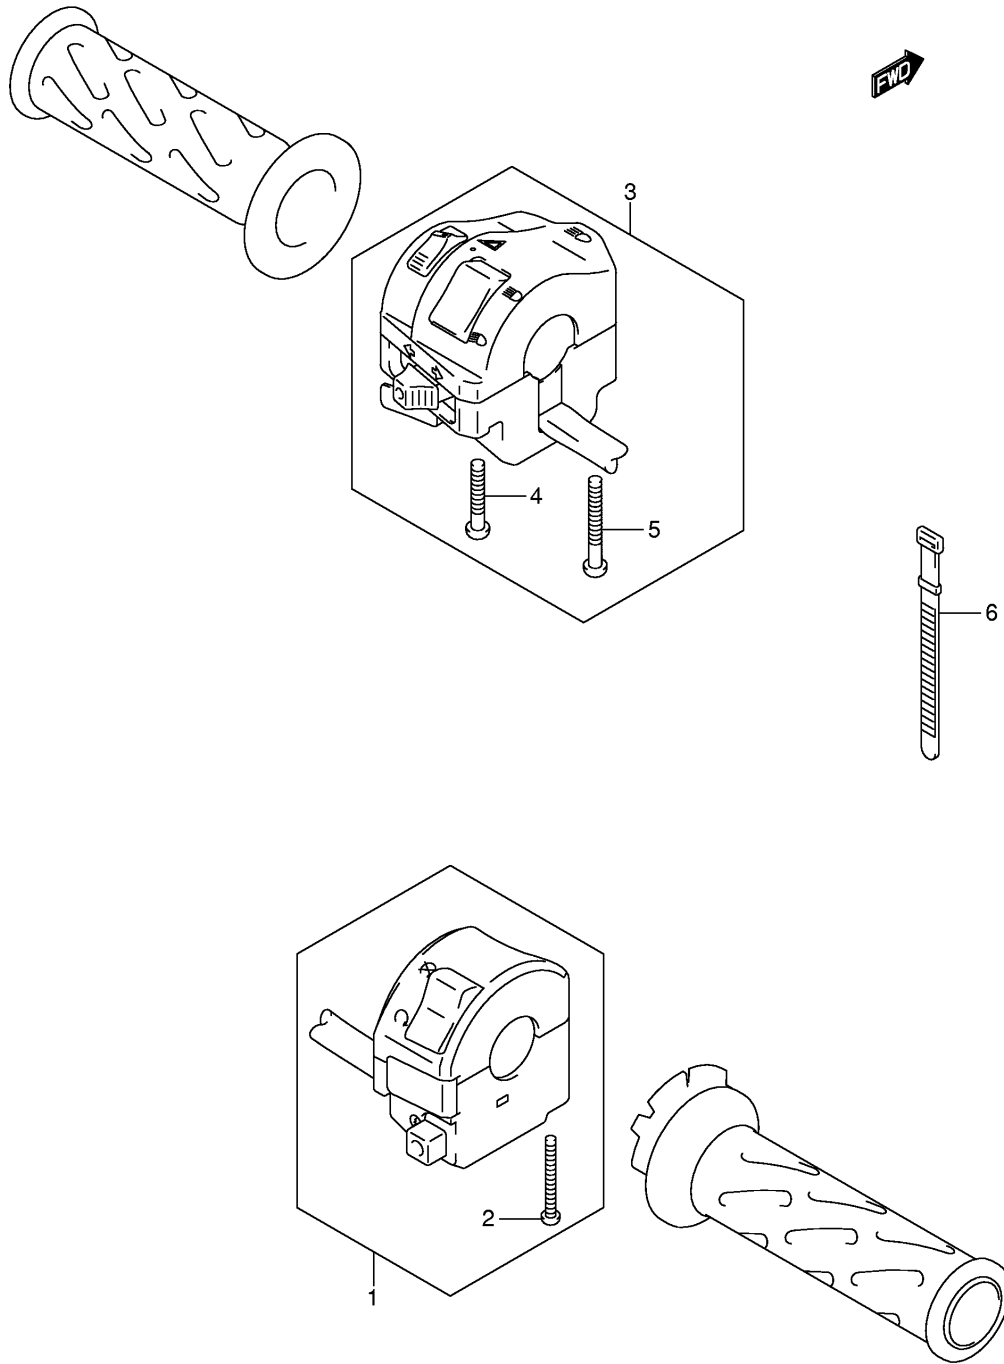

Ref No	Part No	Description

1	37200-06G80	Switch Assy, Handle Rh
2	02112-05453	• . Screw
3	37400-06G10	Switch Assy, Handle Rh
4	02112-05305	• . Screw
5	02112-05403	• . Screw
6	09407-12402	Clamp (l:120)