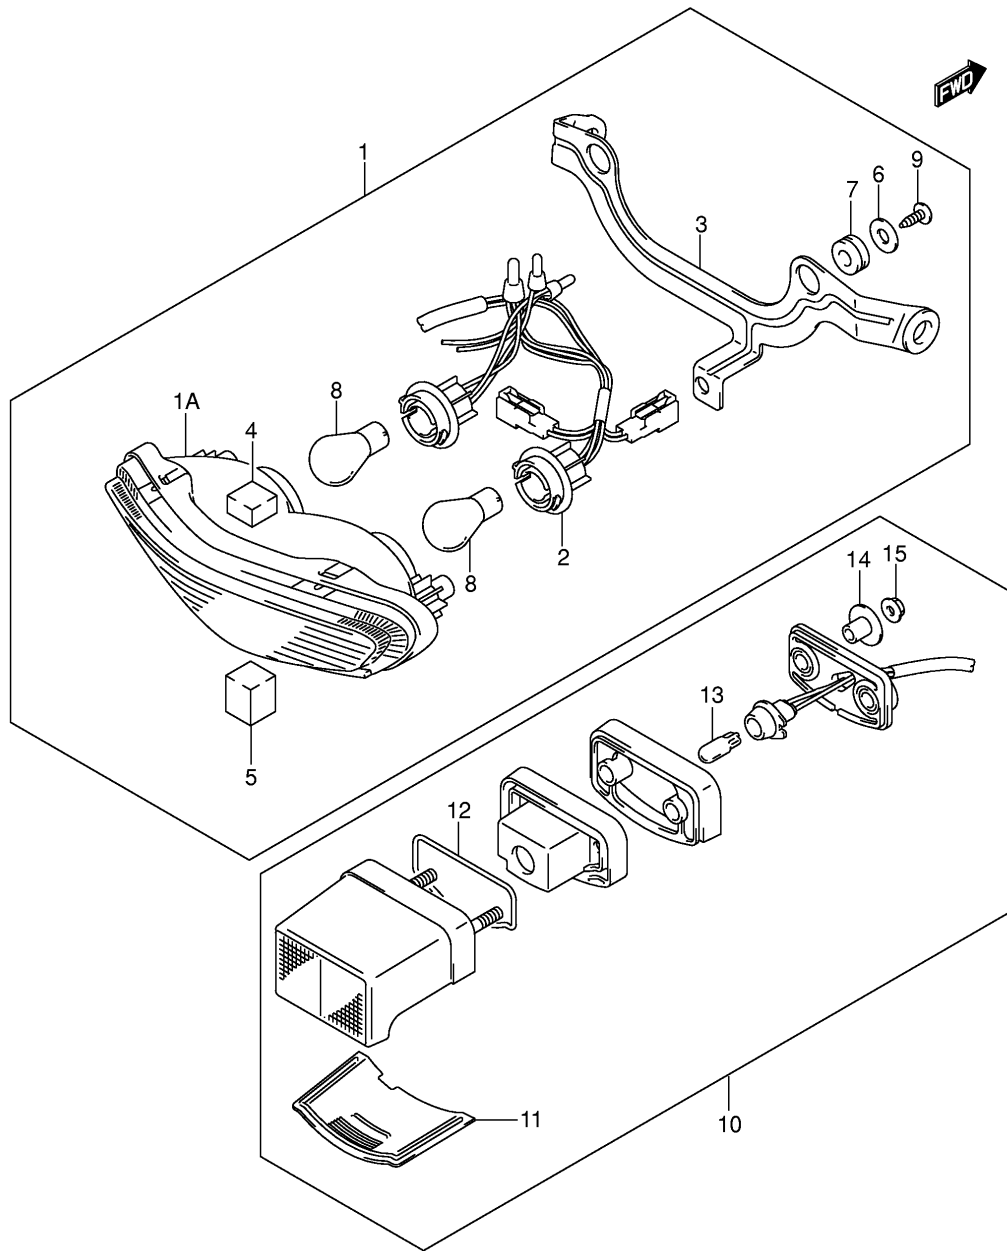

Ref No	Part No	Description
1	35710-06G00	Lamp Assy, Rear Combination
1a	35720-06G00	. Unit
2	35718-06G00	. Socket & Cord
3	35726-06G00	. Bracket
4	35734-06G00	. Cushion, Upper (20x20x12)
5	35739-06G00	. Cushion, Lower (20x20x25)
6	09160-05501	. Washer (5.5x20x1.2)
7	09320-10049	. Cushion
8	09471-12083	. Bulb (12v,21/5w)
9	03242-05163	. Screw
10	35910-06G00	Lamp Assy, License
11	35912-08F00	. Lens
12	35913-08F00	. Gasket
13	09471-12216	. Bulb (12v,5w)
14	35766-08F00	. Spacer
15	08316-20063	. Nut