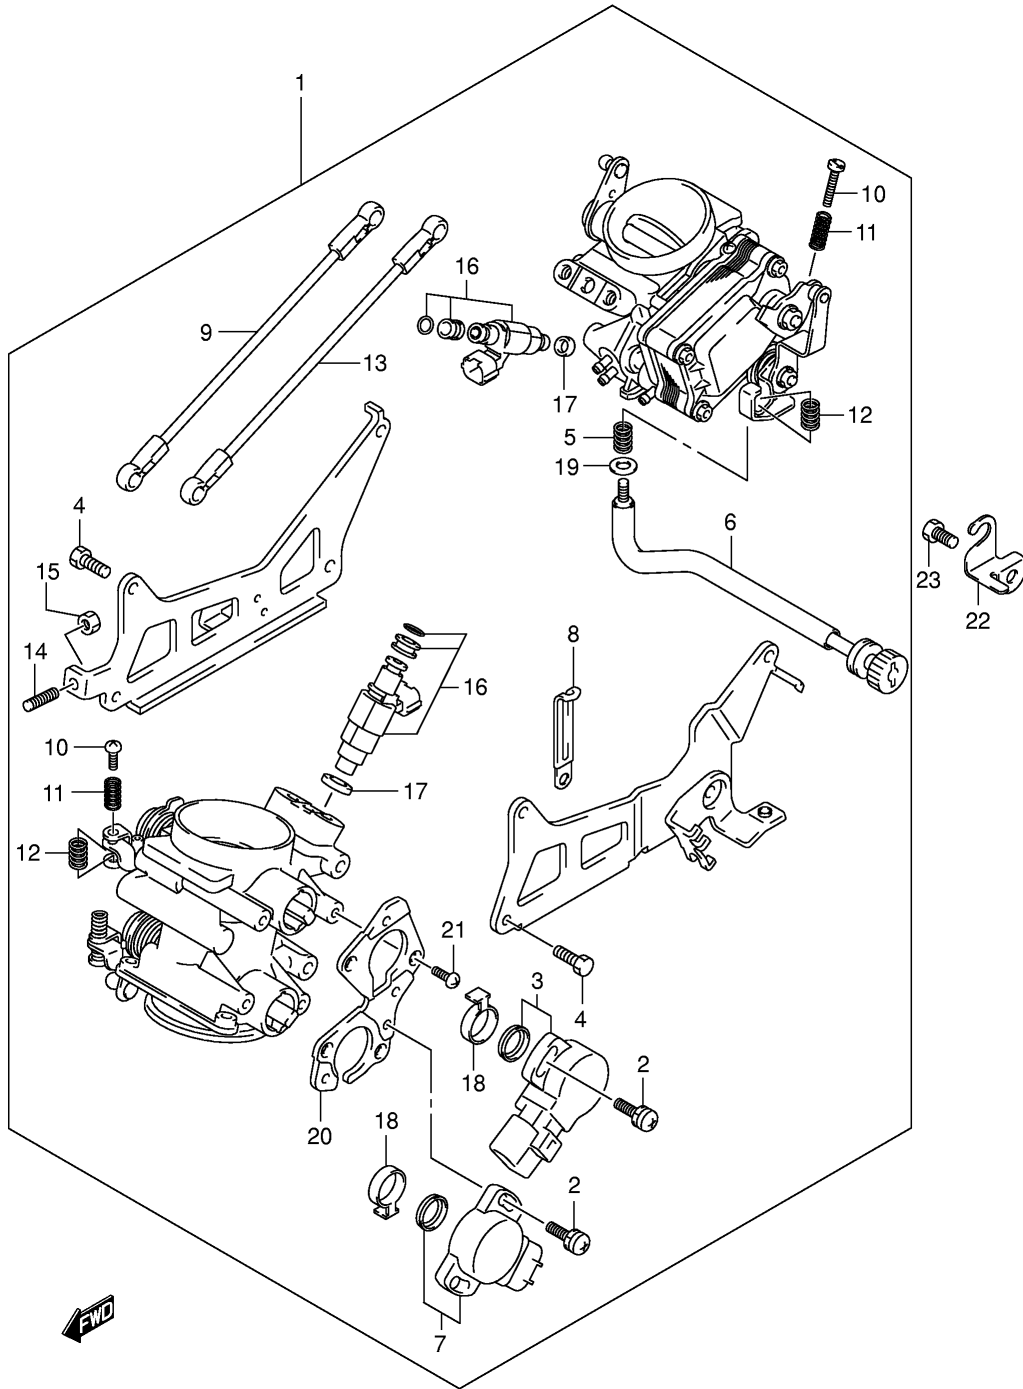

Ref No	Part No	Description
1	12612-06G00	Gear, Starter Idle
2	09206-12002	Pin
3	09180-12140	Spacer
4	12600-06811	Clutch Set, Starter
5	09106-08106	Bolt
6	12600-06G00	Limiter Assy, Starter Idle Gear
7	12618-31D01	Bush
8	08211-10221	Washer

Ref No	Part No	Description
1	12760-23F00	Chain, Cam Shaft Drive
2	12771-06G00	Guide, Cam Chain
3	12810-06G00	Tensioner, Front Cam Chain
4	12815-06G00	Tensioner, Rear Cam Chain
5	07120-06123	Bolt
6	12832-05A10	Adjuster Assy, Front Tensioner
7	09168-12018	. Gasket
8	12830-30A01	Adjuster Assy, Rear Tensioner
9	12832-02A00	. O Ring
10	12833-30A01	. Spring
11	12834-02A00	. Plug
12	12837-19B10	Gasket
13	12837-24A10	Gasket
14	07130-06253	Bolt
15	07130-06203	Bolt
16	12750-06G00	Gear, Cam Chain Idler No.2
17	12755-02F01	Shaft, Idler No.2
18	09168-26001	Gasket
19	09421-04004	Key
20	12716-06G00	Shaft, Idler
21	09140-16001	Nut
22	09181-16212	Washer
23	08112-63030	Bearing, Rh
24	09262-25006	Bearing, Lh
25	24741-20A00	Retainer, Bearing
26	09126-06011	Screw
27	12731-06G01	Sprocket, Idler No.1
28	09181-15164	Shim, Cam Chain Idler, T:0.9
28	09181-15166	Shim, Cam Chain Idler, T:1.0
28	09181-15172	Shim, Cam Chain Idler, T:1.1
28	09181-15176	Shim, Cam Chain Idler, T:1.2
28	09181-15181	Shim, Cam Chain Idler, T:1.3
28	09181-15182	Shim, Cam Chain Idler, T:1.4

Ref No	Part No	Description
1	13405-06G30	Injection Assy
1	13405-06G50	Injection Assy
2	13605-02F00	• Screw
3	13580-06G00	• Sensor Assy
4	13612-02F00	• Bolt
5	13271-93011	• Spring
6	13270-06G00	• Adjust Screw Assy
7	13580-02F00	• Sensor Assy
8	09404-06429	• Clamp
9	13552-06G10	• Rod Assy
10	13548-42F00	• Screw
11	13271-44B00	• Spring
12	13268-89J00	• Spring
13	13552-06G00	• Rod Assy
14	13605-06G00	• Adjust Screw
15	13607-47070	• Nut
16	15710-06G00	• Injector Assy
17	13672-33E00	• Cushion
18	13311-06G00	• Ring
19	13386-09410	• Washer
20	13627-06G00	• Plate
21	02112-04107	• Screw
22	13279-06G00	Plate, Idle Adjust
23	01500-06123	Bolt, Idle Adjust Plate