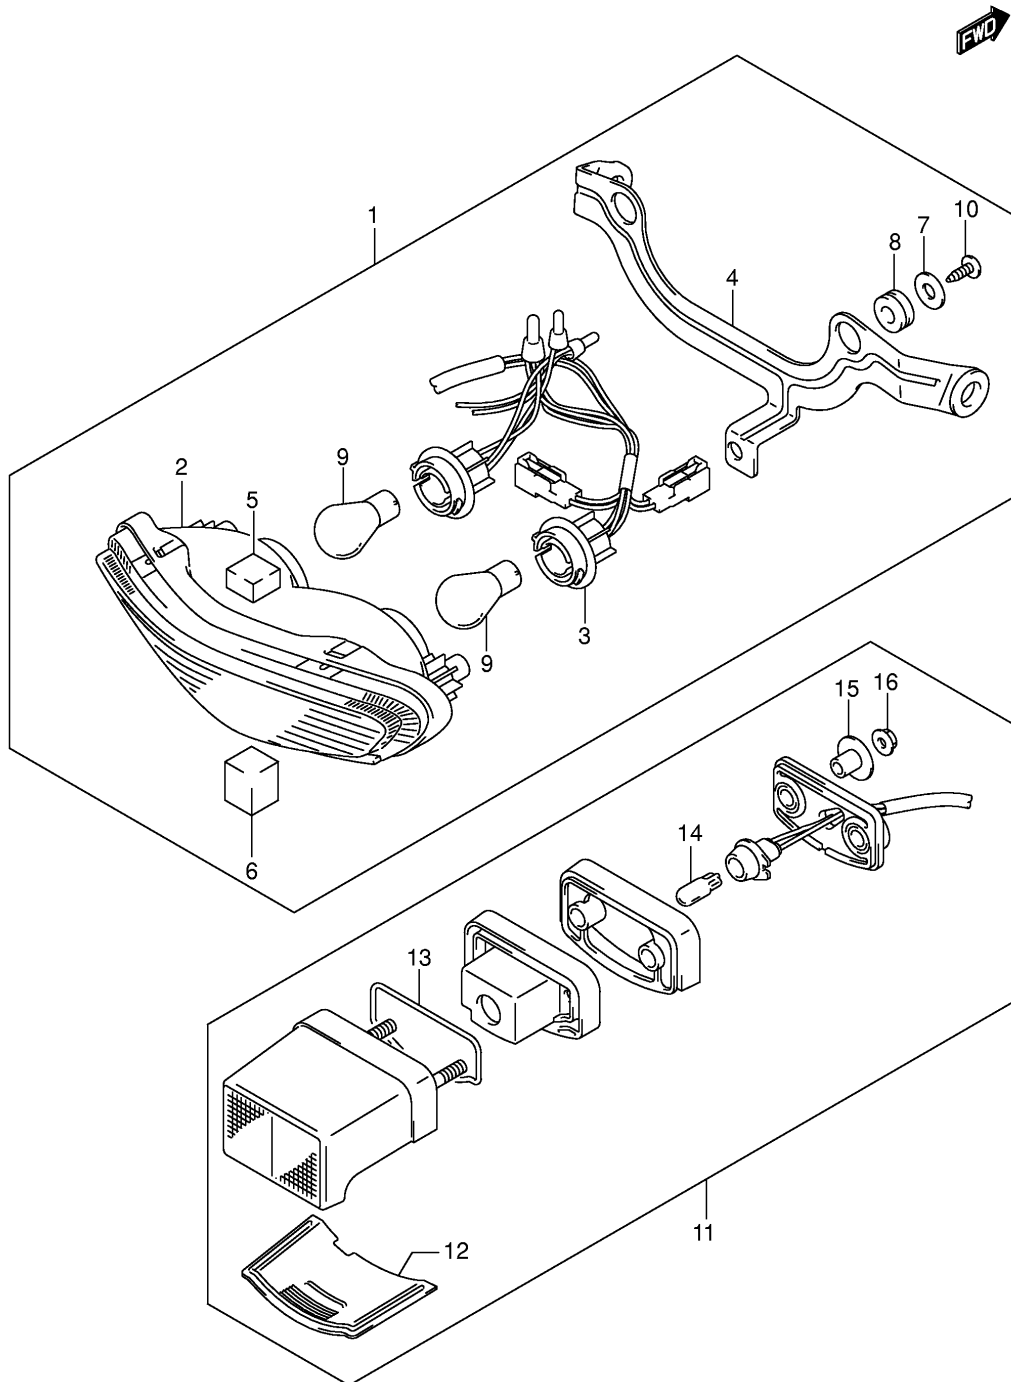

Ref No	Part No	Description
1	35710-06G50	Lamp Assy, Rear Combination
2	35720-06G00	. Unit
3	35718-06G50	. Socket & Cord
4	35726-06G00	. Bracket
5	35734-06G00	. Cushion, Upper (20x20x12)
6	35739-06G00	. Cushion, Lower (20x20x25)
7	09160-05501	. Washer (5.5x20x1.2)
8	09320-10049	. Cushion
9	09471-12083	. Bulb (12v,21/5w)
10	03242-05163	. Screw
11	35910-06G01	Lamp Assy, License
12	35912-08F00	. Lens
13	35913-08F00	. Gasket
14	09471-12216	. Bulb (12v,5w)
15	35766-27G30	. Spacer
16	08316-20063	. Nut